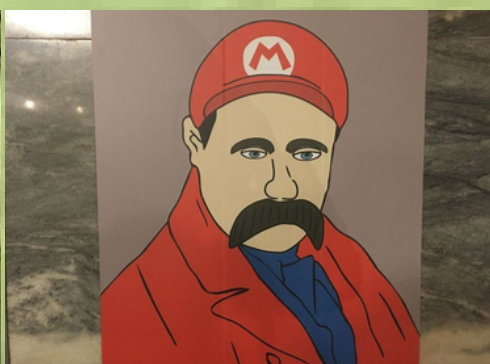

ВИКОНАЛА ГАВРИШ ЯРОСЛАВА