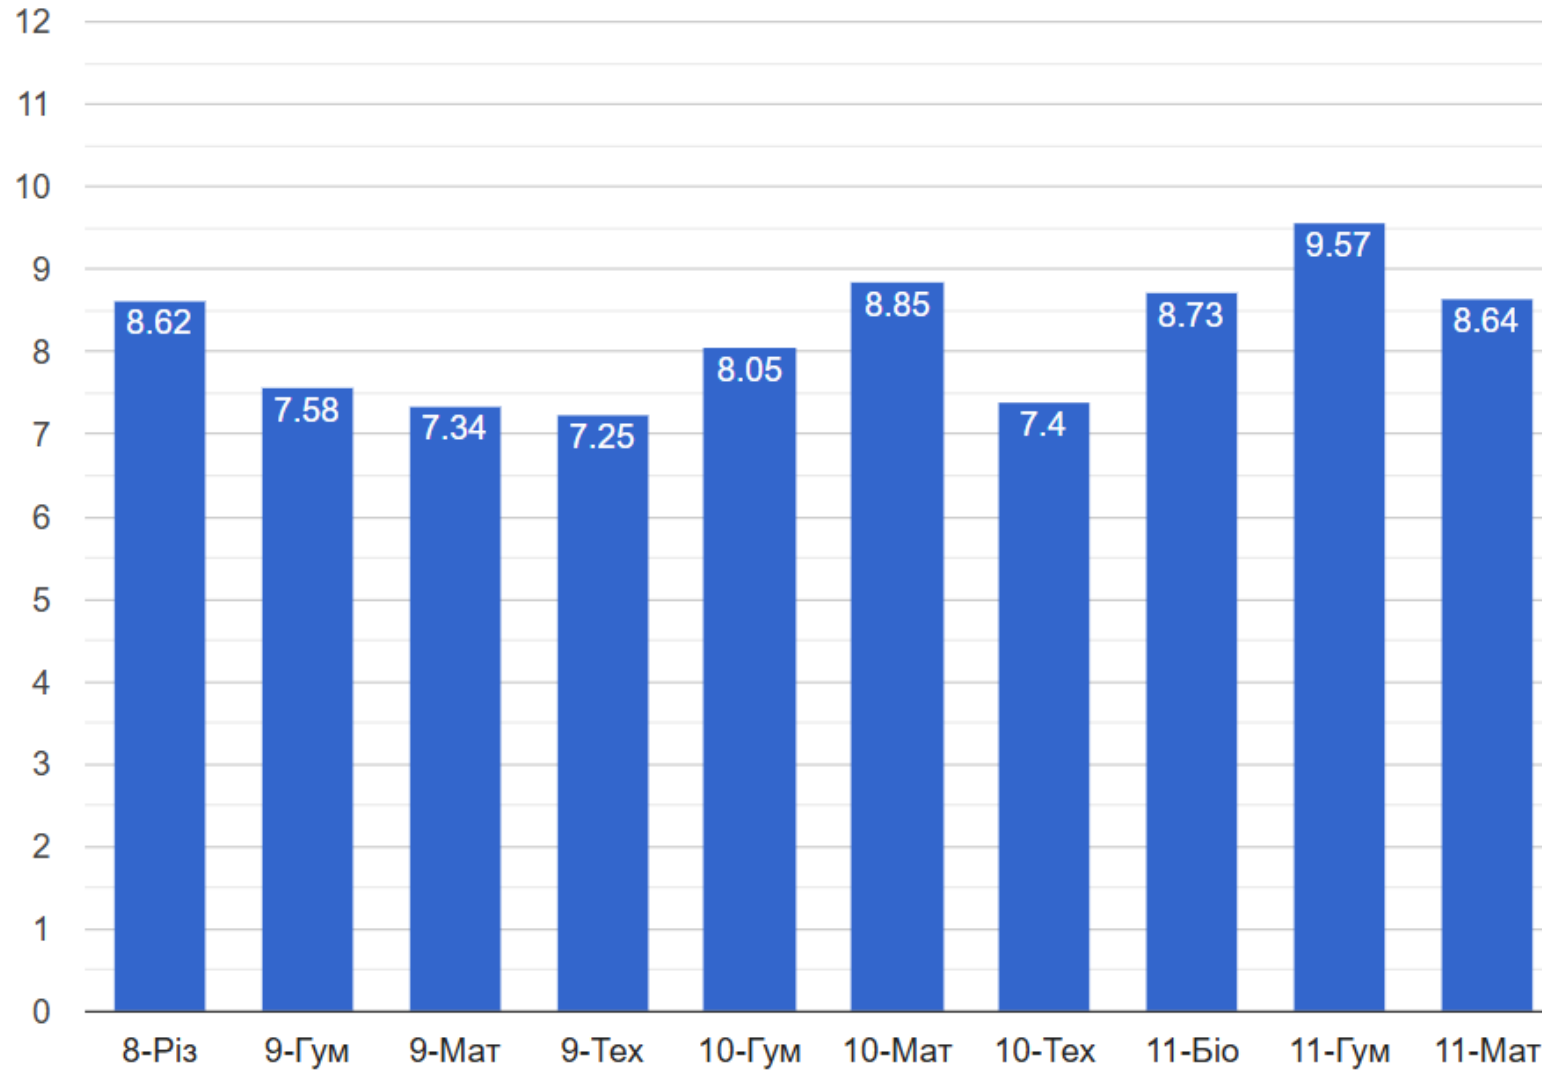

Діаграми успішності учнів Слов'янського педагогічного ліцею за рівнями (в цілому з алгебри та геометрії) за 2022-2023 н.р.

Алгебра

Геометрія

Діаграми успішності учнів Слов'янського педагогічного ліцею за рівнями (в цілому з української мови) за 2022-2023 н.р.

Діаграми успішності учнів Слов'янського педагогічного ліцею за рівнями (в цілому з історії України) за 2022-2023 н.р.

Діаграма результативності вчителів Слов'янського педагогічного ліцею за 2022-2023 н.р.