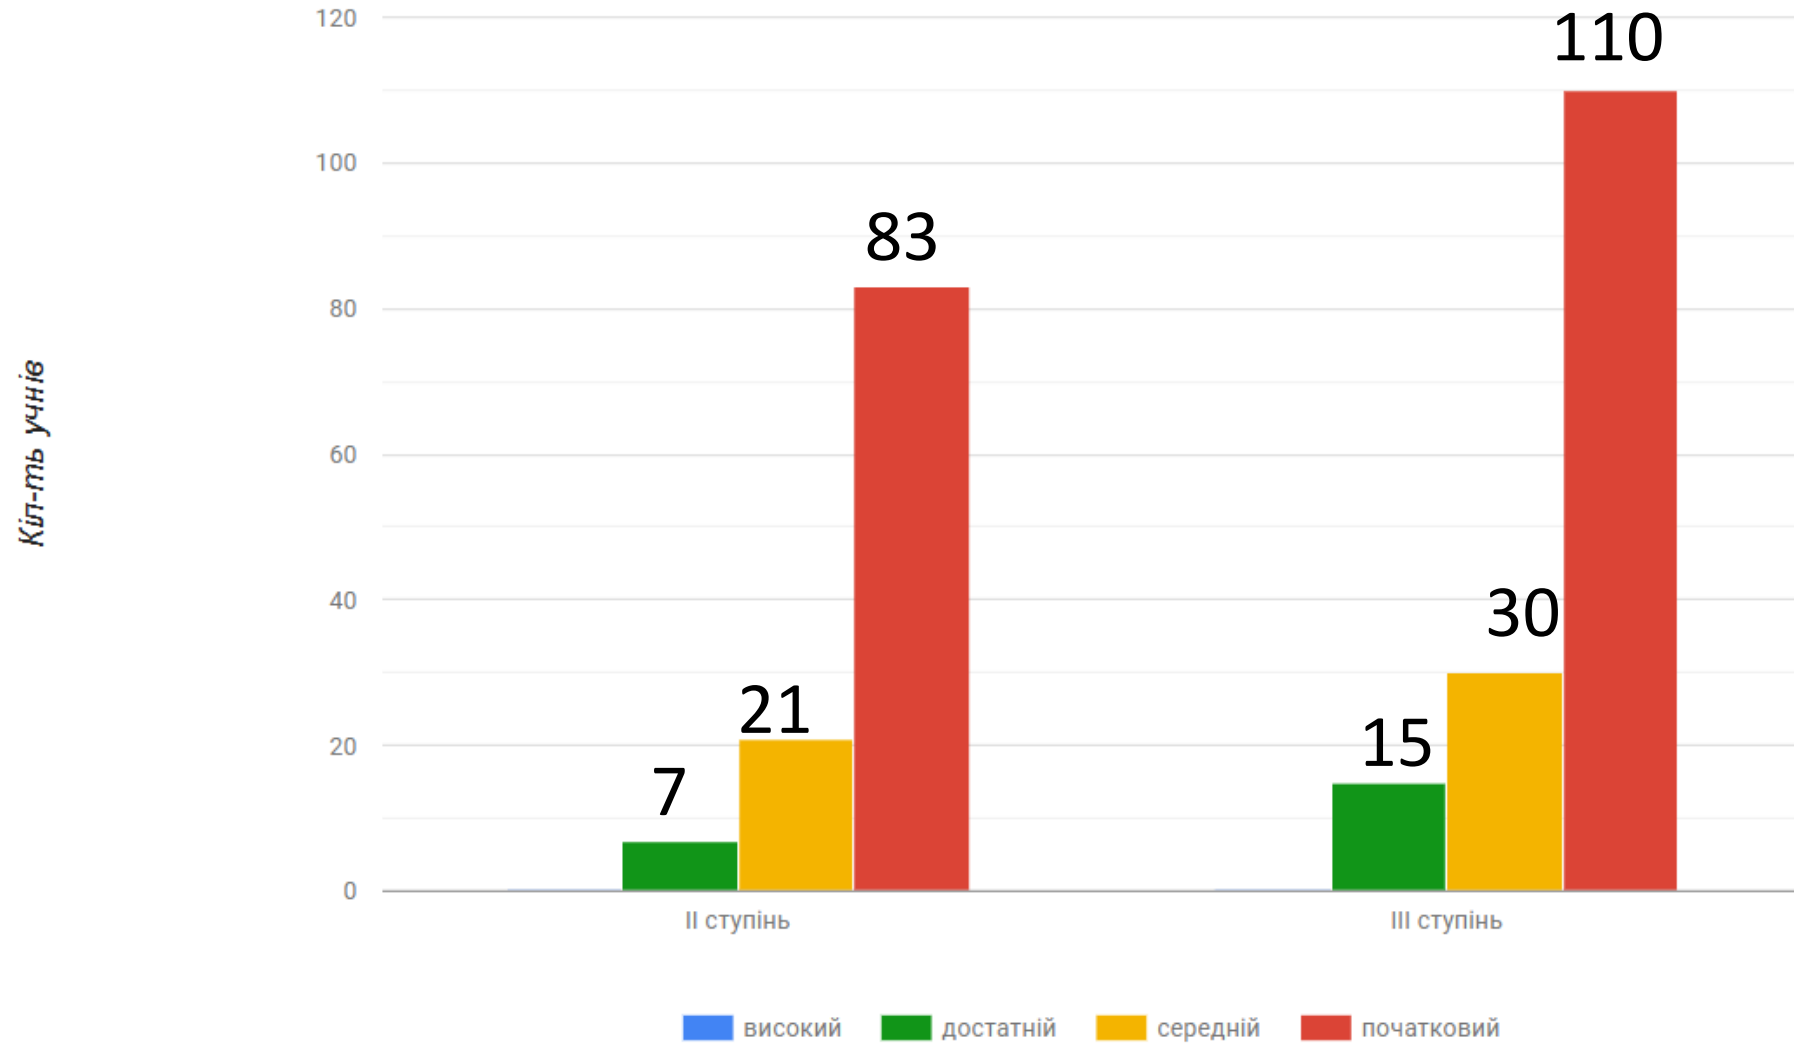

Діаграми успішності учнів Слов'янського педагогічного ліцею за рівнями (за ступенями) за 2022-2023 н.р.

Діаграми успішності учнів Слов'янського педагогічного ліцею за рівнями (в цілому) за 2022-2023 н.р.

● достатній ● середній ● початковий

Рейтинг успішності класів Слов'янського педагогічного ліцею за 2022-2023 н.р.

Рейтинг успішності учнів Слов'янського педагогічного ліцею за рівнями (в цілому з англійської мови) за 2022-2023 н.р.