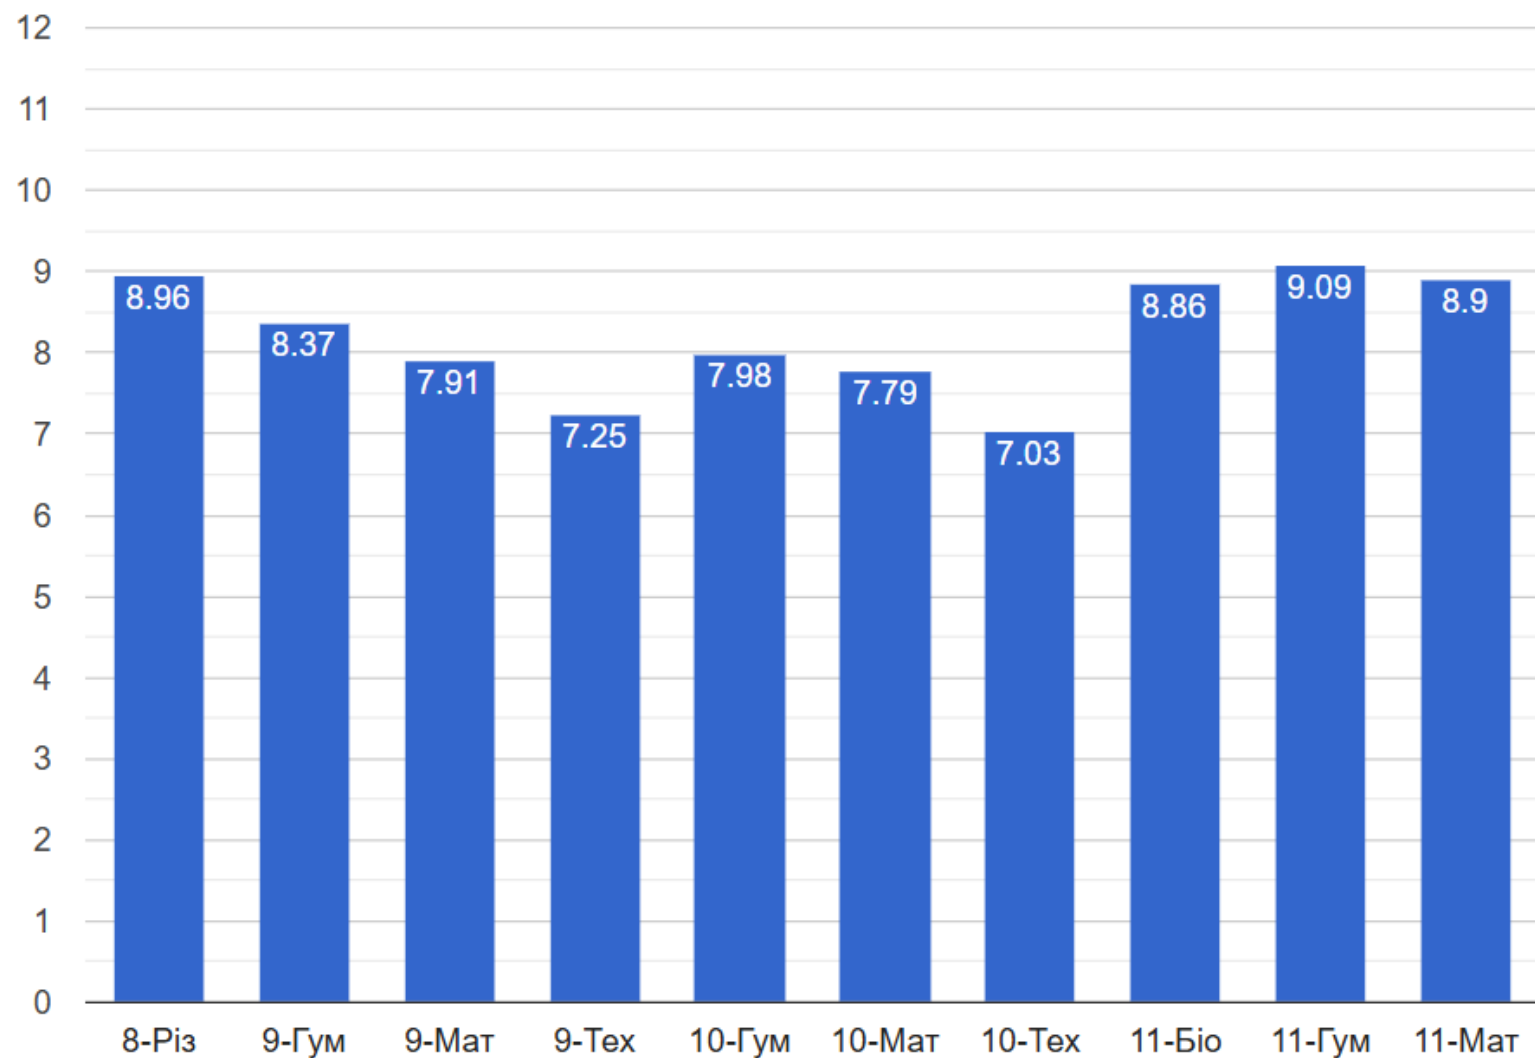

Діаграми успішності учнів Слов'янського педагогічного ліцею за рівнями (за ступенями) за 2022-2023 н.р.

Діаграми успішності учнів Слов'янського педагогічного ліцею за рівнями (в цілому) за 2022-2023 н.р.

● достатній ● середній ● початковий

Рейтинг успішності класів Слов'янського педагогічного ліцею за 2022-2023 н.р.

Рейтинг успішності учнів Слов'янського педагогічного ліцею за рівнями (в цілому з англійської мови) за 2022-2023 н.р.