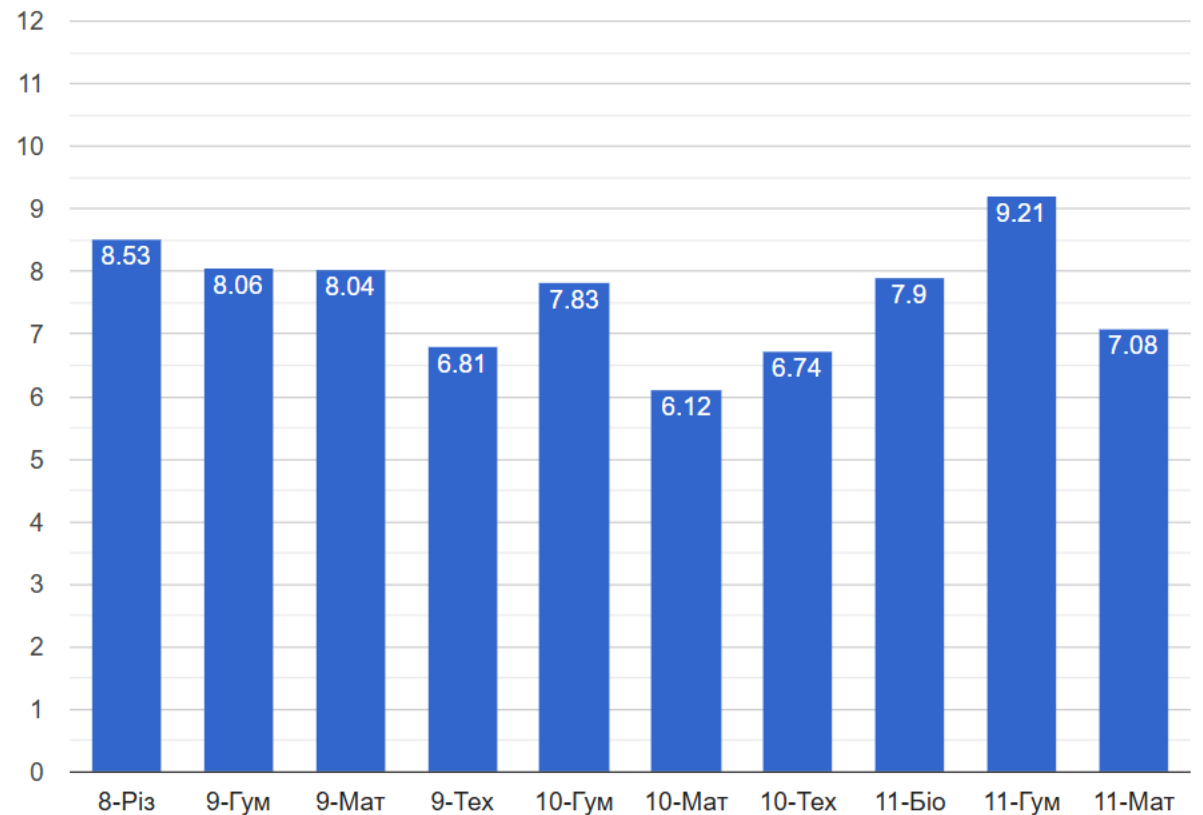

● достатній ● середній ● початковий

Рейтинг успішності класів Слов'янського педагогічного ліцею за 2022-2023 н.р.

Рейтинг успішності учнів Слов'янського педагогічного ліцею за рівнями (в цілому з англійської мови) за 2022-2023 н.р.

Діаграми успішності учнів Слов'янського педагогічного ліцею за рівнями (в цілому з алгебри та геометрії) за 2022-2023 н.р.

Алгебра

Геометрія

Діаграми успішності учнів Слов'янського педагогічного ліцею за рівнями (в цілому з української мови) за 2022-2023 н.р.