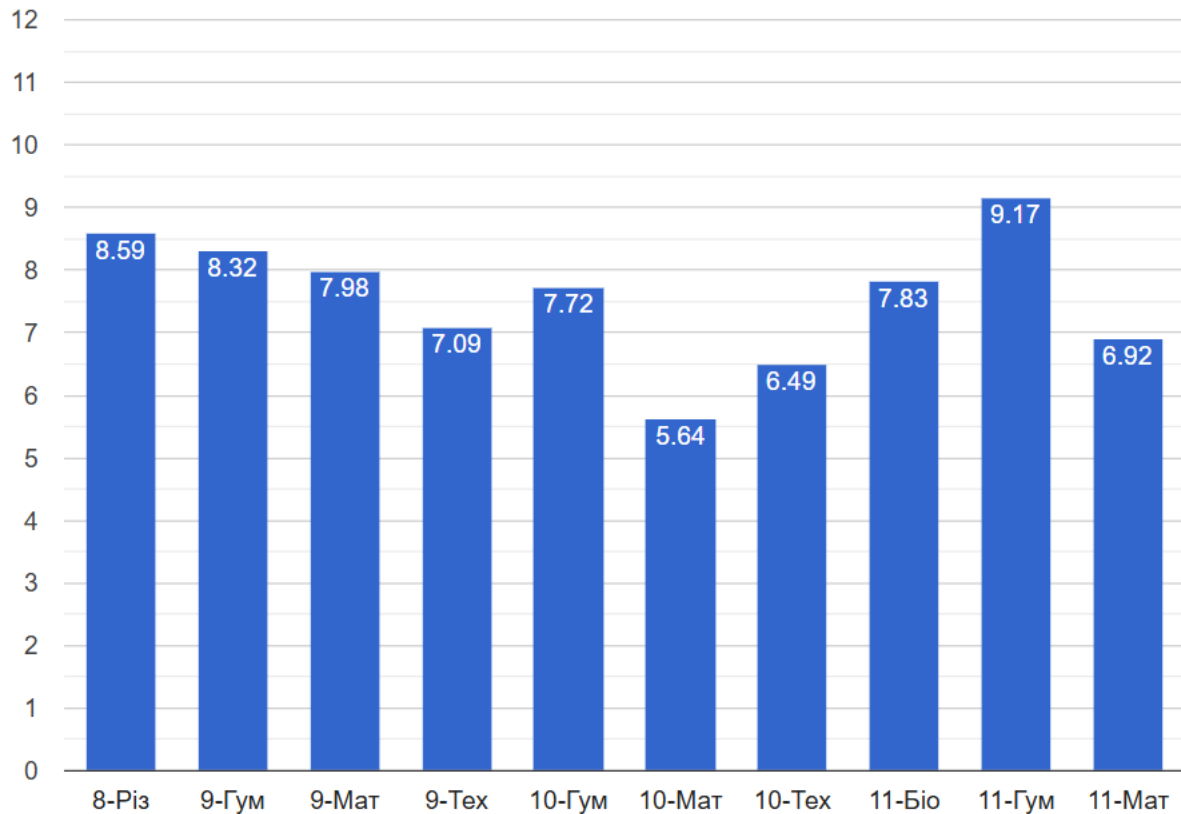

● достатній ● середній ● початковий

Рейтинг успішності класів Слов'янського педагогічного ліцею за 2022-2023 н.р.

Рейтинг успішності учнів Слов'янського педагогічного ліцею за рівнями (в цілому з англійської мови) за 2022-2023 н.р.

Діаграми успішності учнів Слов'янського педагогічного ліцею за рівнями (в цілому з алгебри та геометрії) за 2022-2023 н.р.

Алгебра

Геометрія

Діаграми успішності учнів Слов'янського педагогічного ліцею за рівнями (в цілому з української мови) за 2022-2023 н.р.