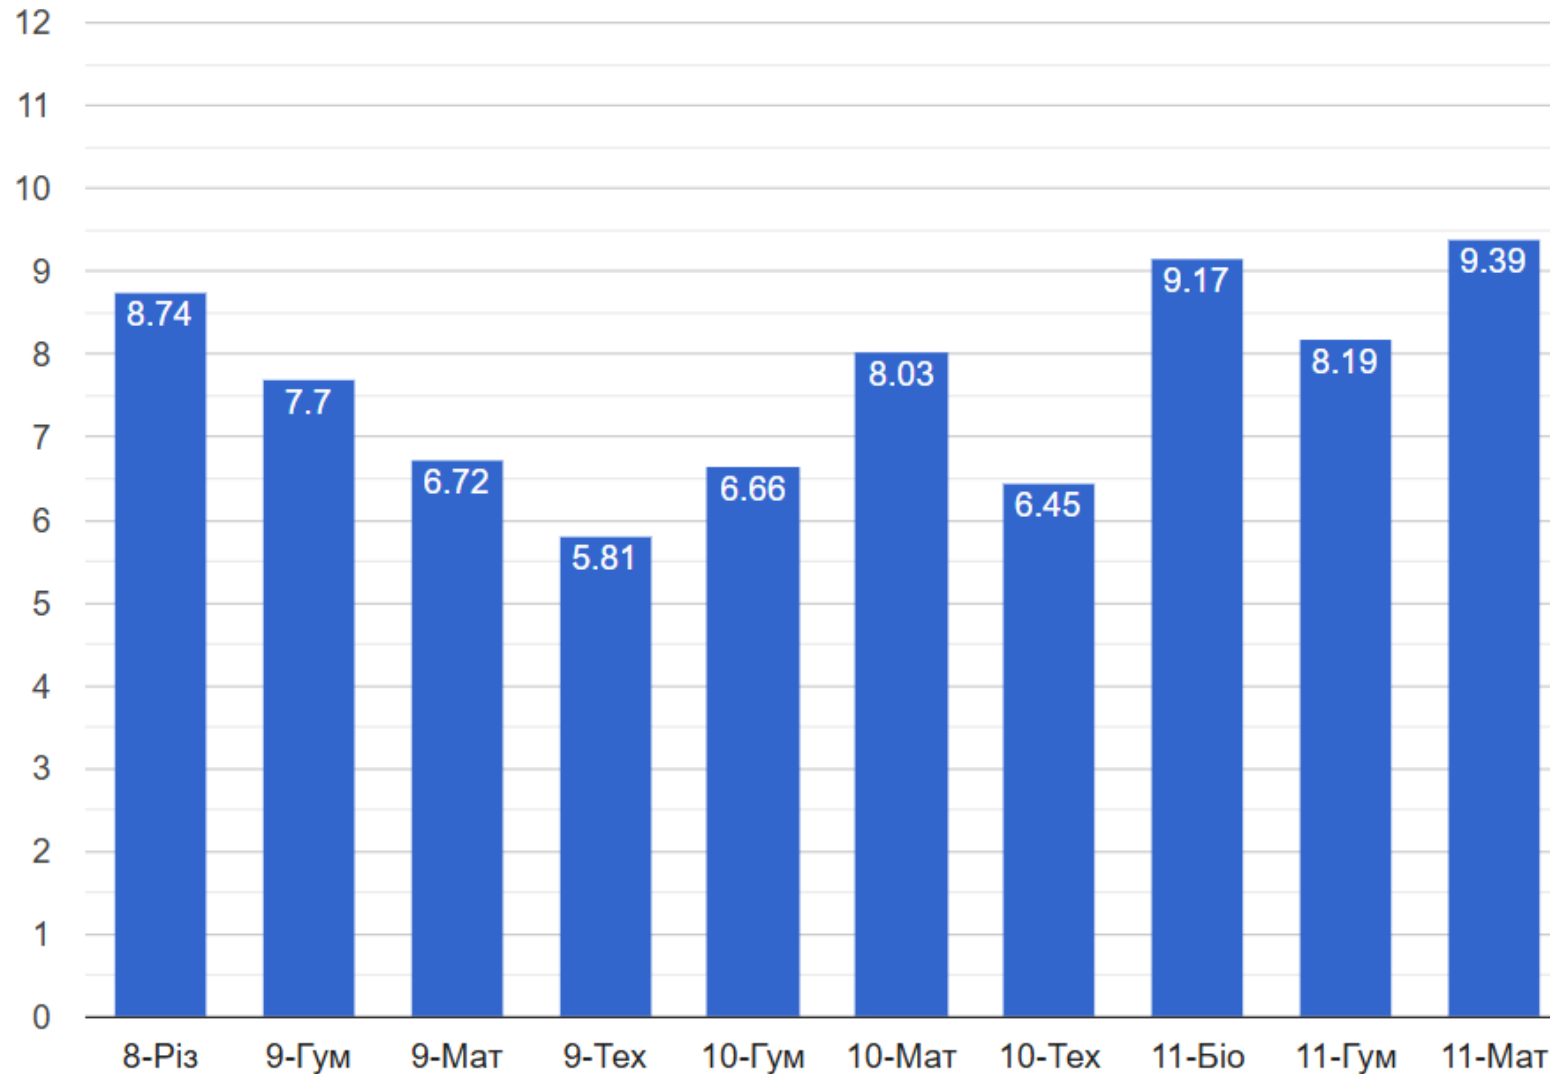

Діаграми успішності учнів Слов'янського педагогічного ліцею за рівнями (в цілому з алгебри та геометрії) за 2022-2023 н.р.

Алгебра

Геометрія

Діаграми успішності учнів Слов'янського педагогічного ліцею за рівнями (в цілому з української мови) за 2022-2023 н.р.

Діаграми успішності учнів Слов'янського педагогічного ліцею за рівнями (в цілому з історії України) за 2022-2023 н.р.

Діаграма результативності вчителів Слов'янського педагогічного ліцею за 2022-2023 н.р.