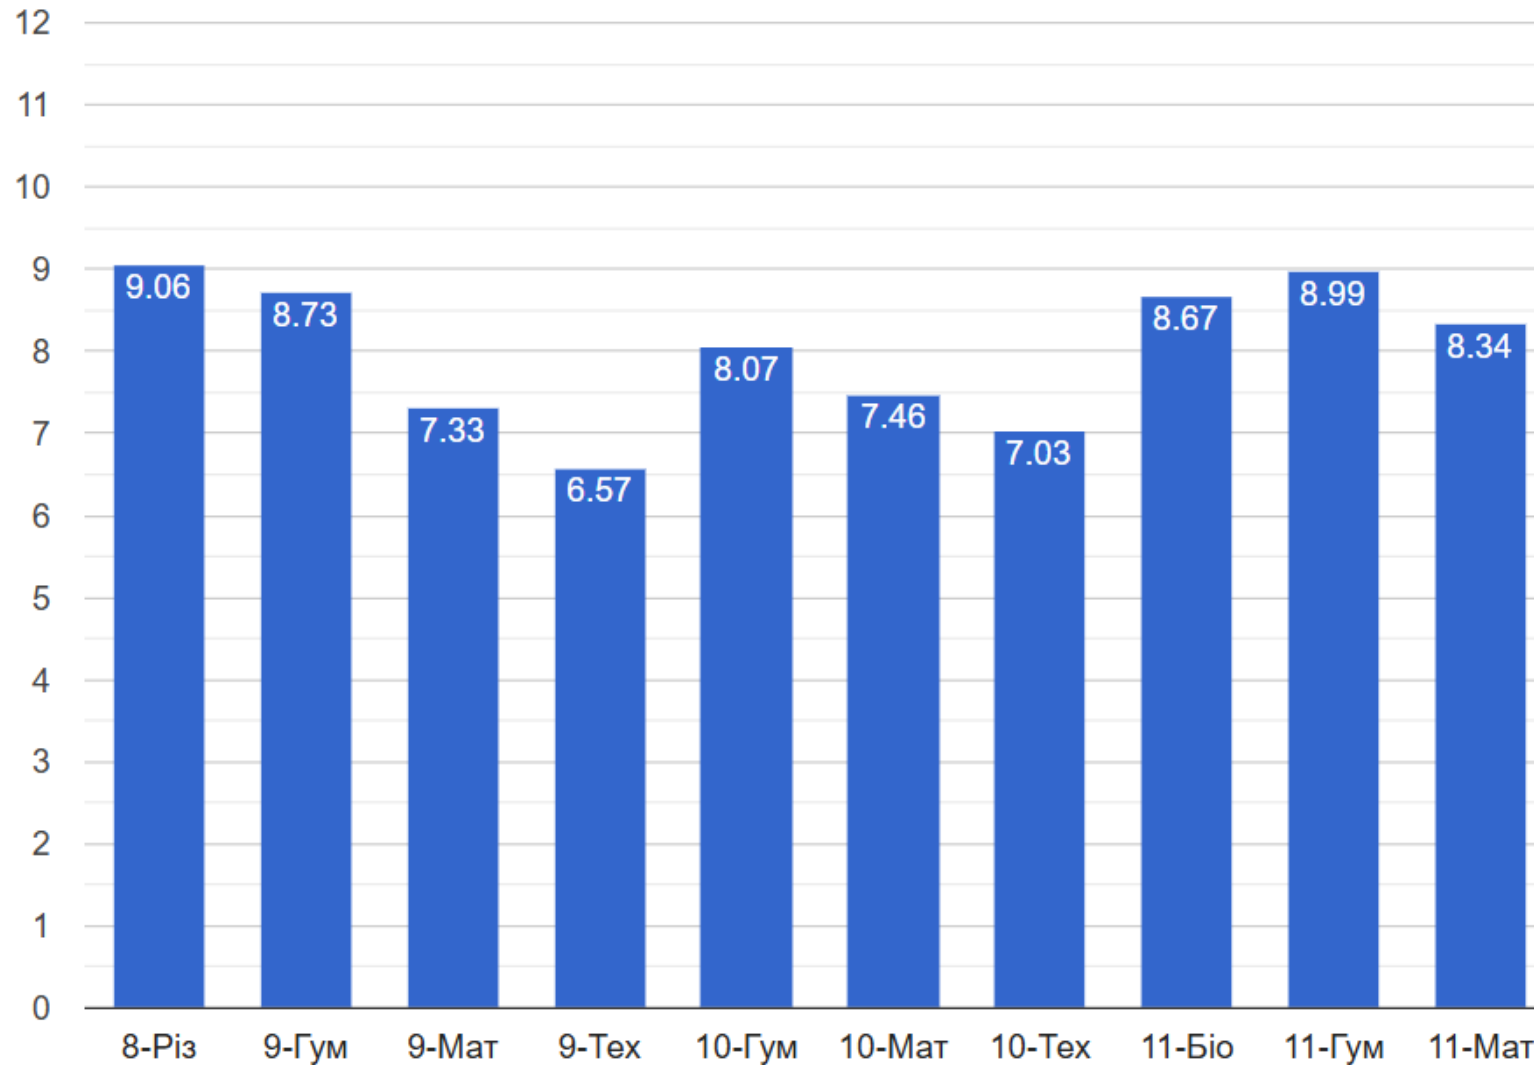

Діаграми успішності учнів Слов'янського педагогічного ліцею за рівнями (за ступенями) за 2022-2023 н.р.

Діаграми успішності учнів Слов'янського педагогічного ліцею за рівнями (в цілому) за 2022-2023 н.р.

● достатній ● середній ● початковий

Рейтинг успішності класів Слов'янського педагогічного ліцею за 2022-2023 н.р.

Рейтинг успішності учнів Слов'янського педагогічного ліцею за рівнями (в цілому з англійської мови) за 2022-2023 н.р.