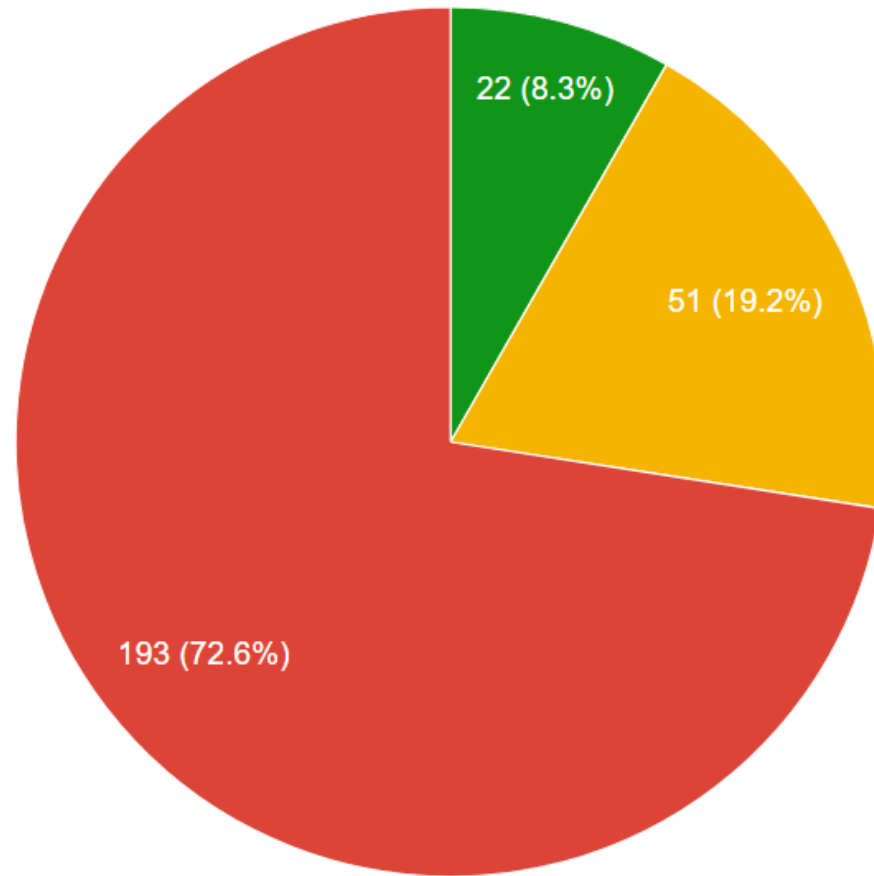

Діаграми успішності учнів Слов'янського педагогічного ліцею за рівнями (за ступенями) за 2022-2023 н.р.

Діаграми успішності учнів Слов'янського педагогічного ліцею за рівнями (в цілому) за 2022-2023 н.р.

● достатній ● середній ● початковий

Рейтинг успішності класів Слов'янського педагогічного ліцею за 2022-2023 н.р.

Рейтинг успішності учнів Слов'янського педагогічного ліцею за рівнями (в цілому з англійської мови) за 2022-2023 н.р.