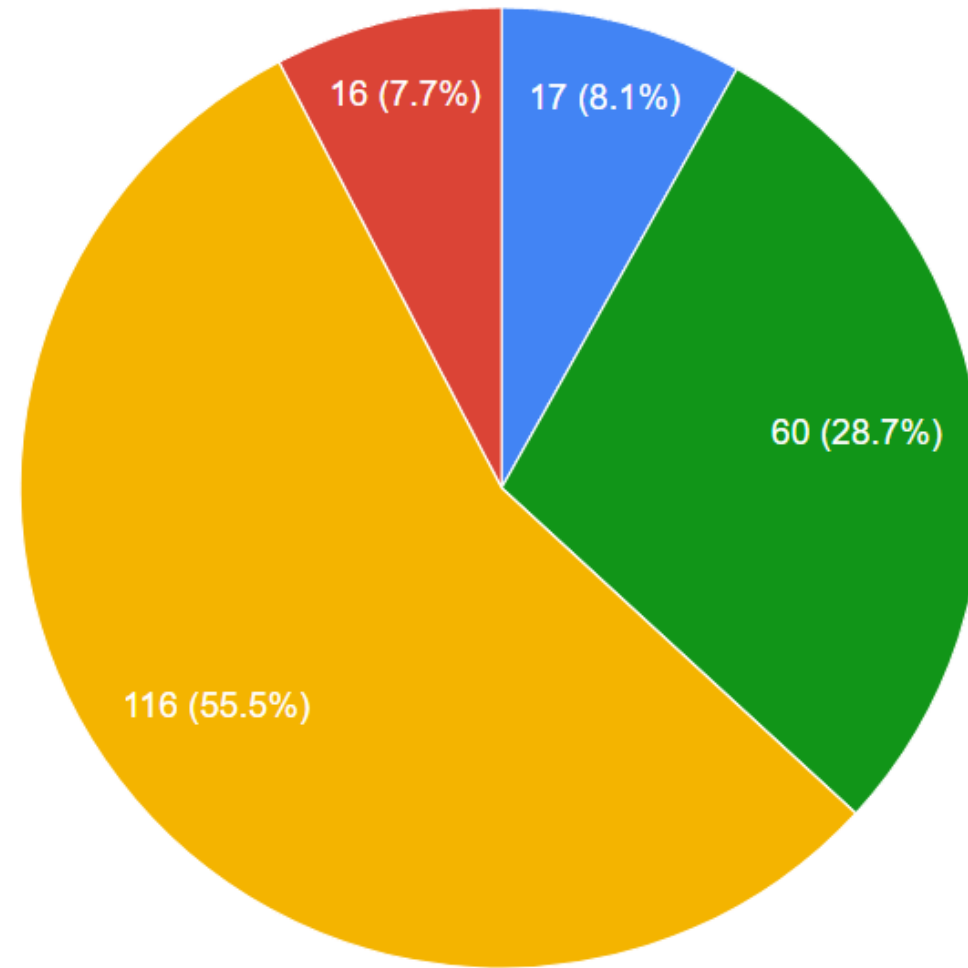

Діаграми успішності учнів Слов'янського педагогічного ліцею за рівнями (за ступенями) за 2023-2024 н.р.

Діаграми успішності учнів Слов'янського педагогічного ліцею за рівнями (в цілому) за 2023-2024 н.р.

Рейтинг успішності класів Слов'янського педагогічного ліцею за 2023-2024 н.р.

Рейтинг успішності учнів Слов'янського педагогічного ліцею за рівнями (в цілому з англійської мови) за 2023-2024 н.р.

● високий ● достатній ● середній ● початковий