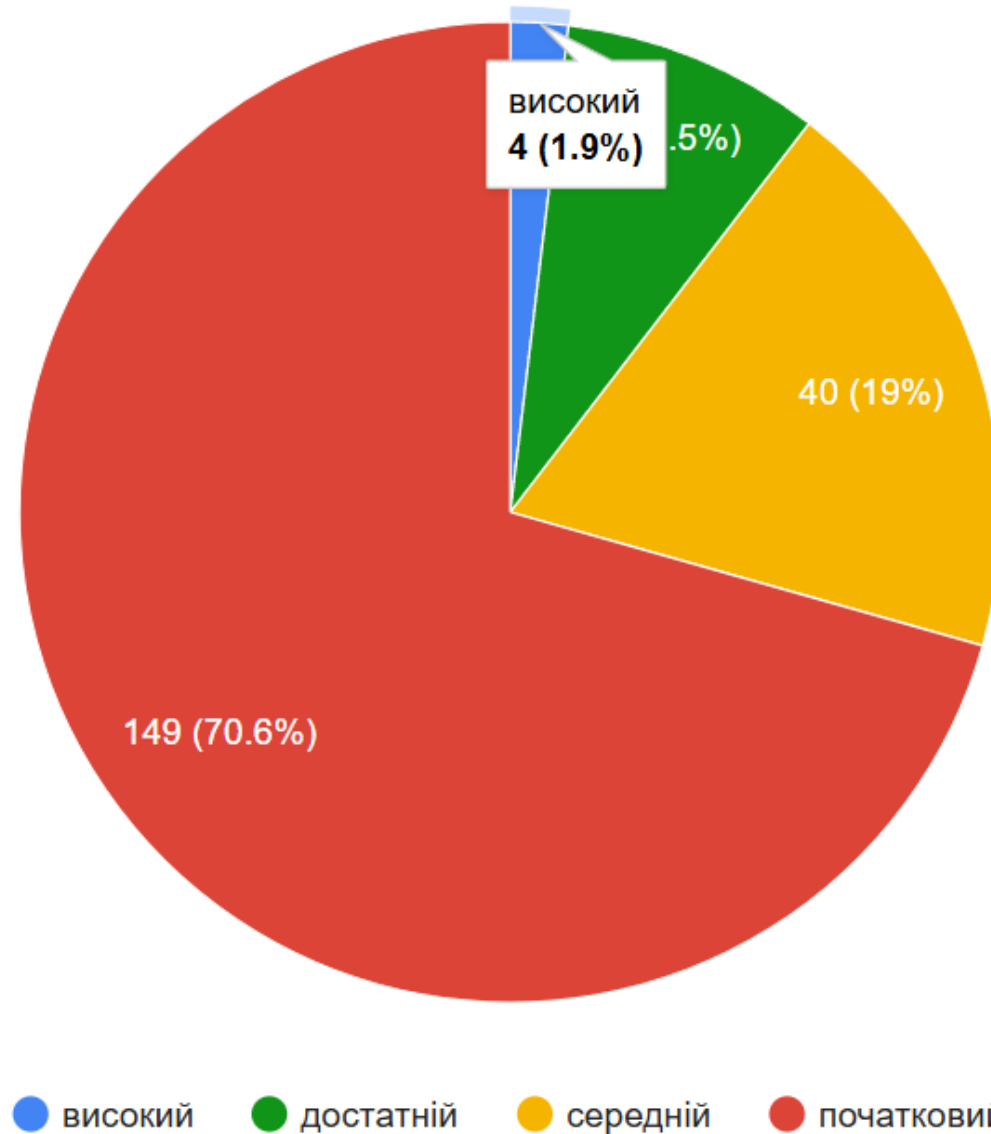

Діаграми успішності учнів Слов'янського педагогічного ліцею за рівнями (за ступенями) за 2023-2024 н.р.

Діаграми успішності учнів Слов'янського педагогічного ліцею за рівнями (в цілому) за 2023-2024 н.р.

Рейтинг успішності класів Слов'янського педагогічного ліцею за 2023-2024 н.р.

Рейтинг успішності учнів Слов'янського педагогічного ліцею за рівнями (в цілому з англійської мови) за 2023-2024 н.р.

● високий ● достатній ● середній ● початковий