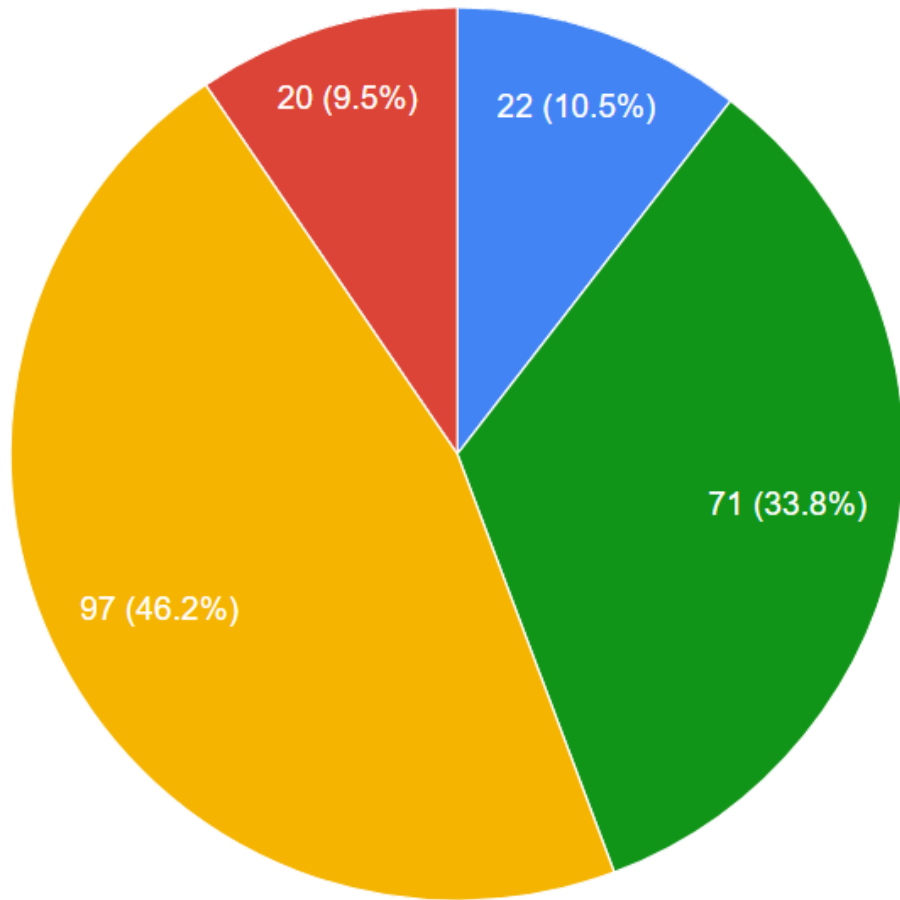

Рейтинг успішності класів Слов'янського педагогічного ліцею за 2023-2024 н.р.

Рейтинг успішності учнів Слов'янського педагогічного ліцею за рівнями (в цілому з англійської мови) за 2023-2024 н.р.

● високий ● достатній ● середній ● початковий

Діаграми успішності учнів Слов'янського педагогічного ліцею за рівнями (в цілому з алгебри та геометрії) за 2023-2024 н.р.

● високий ● достатній ● середній ● початковий

● високий ● достатній ● середній ● початковий