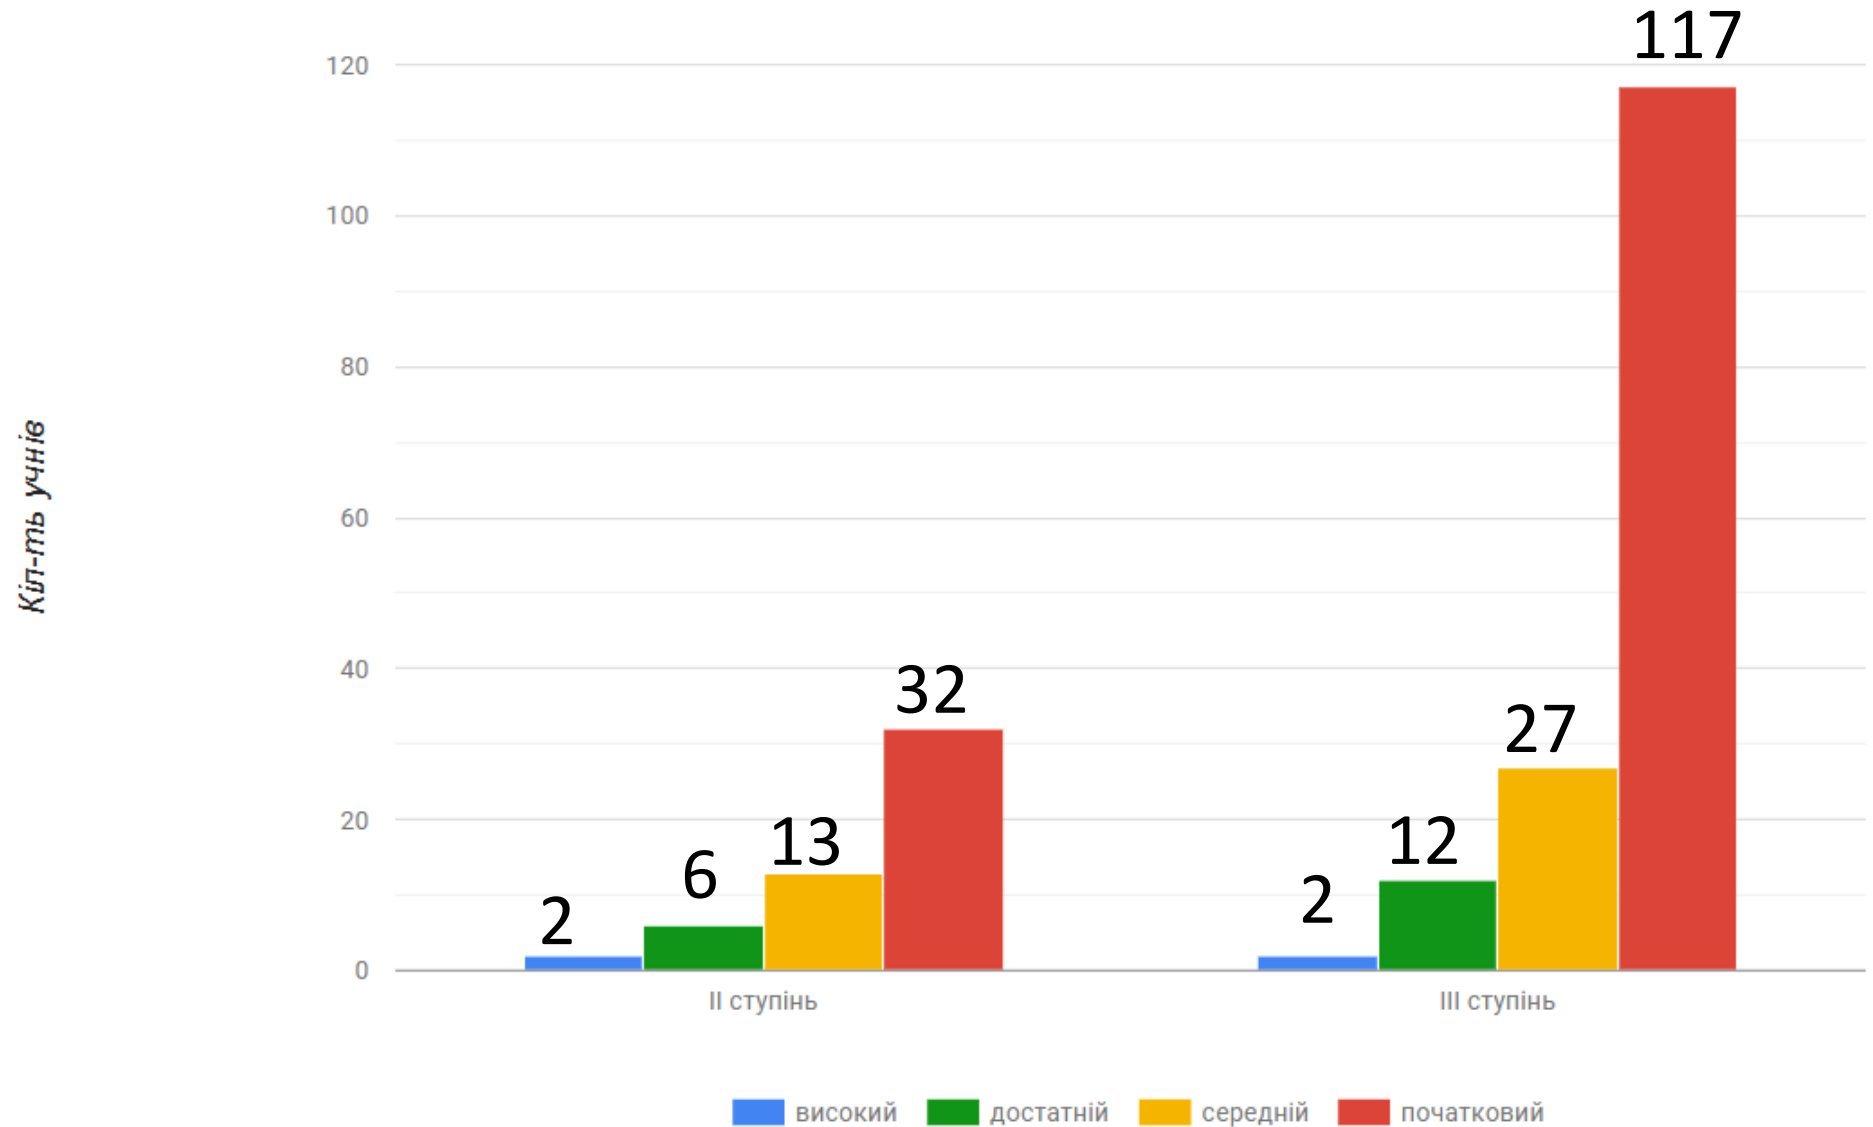

Діаграми успішності учнів Слов'янського педагогічного ліцею за рівнями (за ступенями) за 2023-2024 н.р.

Діаграми успішності учнів Слов'янського педагогічного ліцею за рівнями (в цілому) за 2023-2024 н.р.

Рейтинг успішності класів Слов'янського педагогічного ліцею за 2023-2024 н.р.

Рейтинг успішності учнів Слов'янського педагогічного ліцею за рівнями (в цілому з англійської мови) за 2023-2024 н.р.

● високий ● достатній ● середній ● початковий

Діаграми успішності учнів Слов'янського педагогічного ліцею за рівнями (в цілому з алгебри та геометрії) за 2023-2024 н.р.

● високий ● достатній ● середній ● початковий

● високий ● достатній ● середній ● початковий

Діаграми успішності учнів Слов'янського педагогічного ліцею за рівнями (в цілому з української мови) за 2023-2024 н.р.

● високий ● достатній ● середній ● початковий

Діаграми успішності учнів Слов'янського педагогічного ліцею за рівнями (в цілому з історії України) за 2023-2024 н.р.