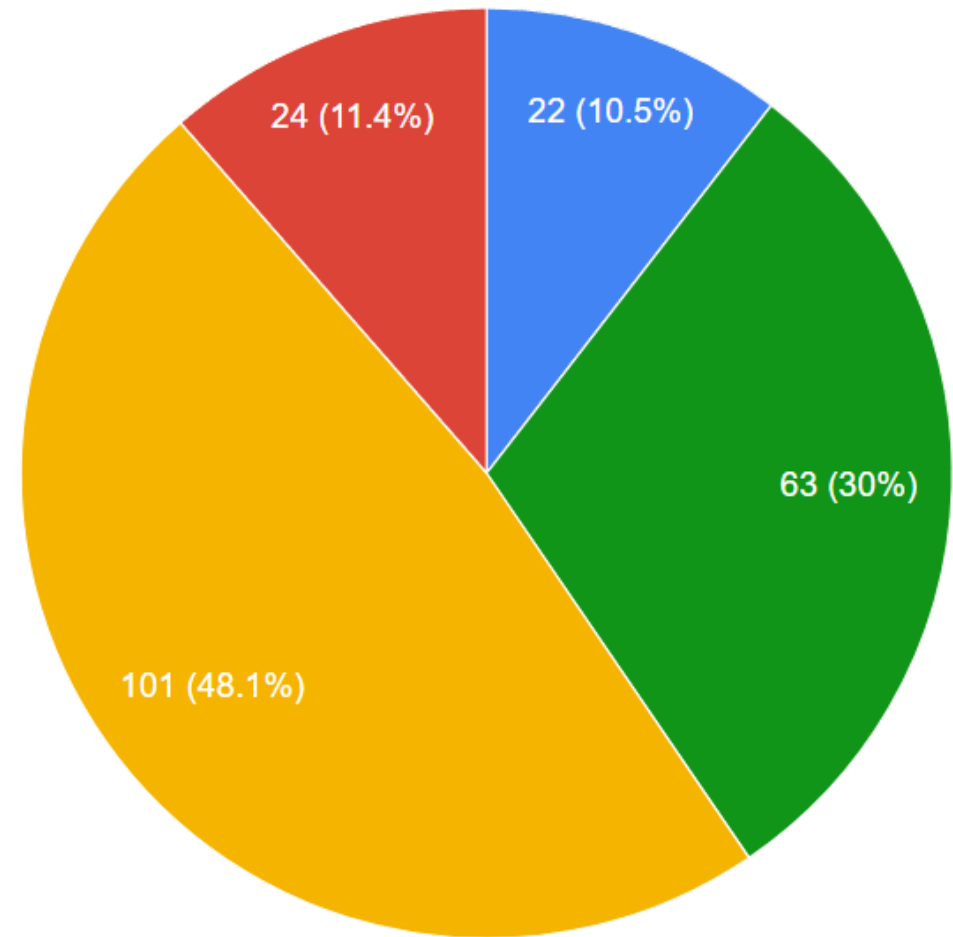

Рейтинг успішності класів Слов'янського педагогічного ліцею за 2023-2024 н.р.

Рейтинг успішності учнів Слов'янського педагогічного ліцею за рівнями (в цілому з англійської мови) за 2023-2024 н.р.

● високий ● достатній ● середній ● початковий

Діаграми успішності учнів Слов'янського педагогічного ліцею за рівнями (в цілому з алгебри та геометрії) за 2023-2024 н.р.

● високий ● достатній ● середній ● початковий

● високий ● достатній ● середній ● початковий