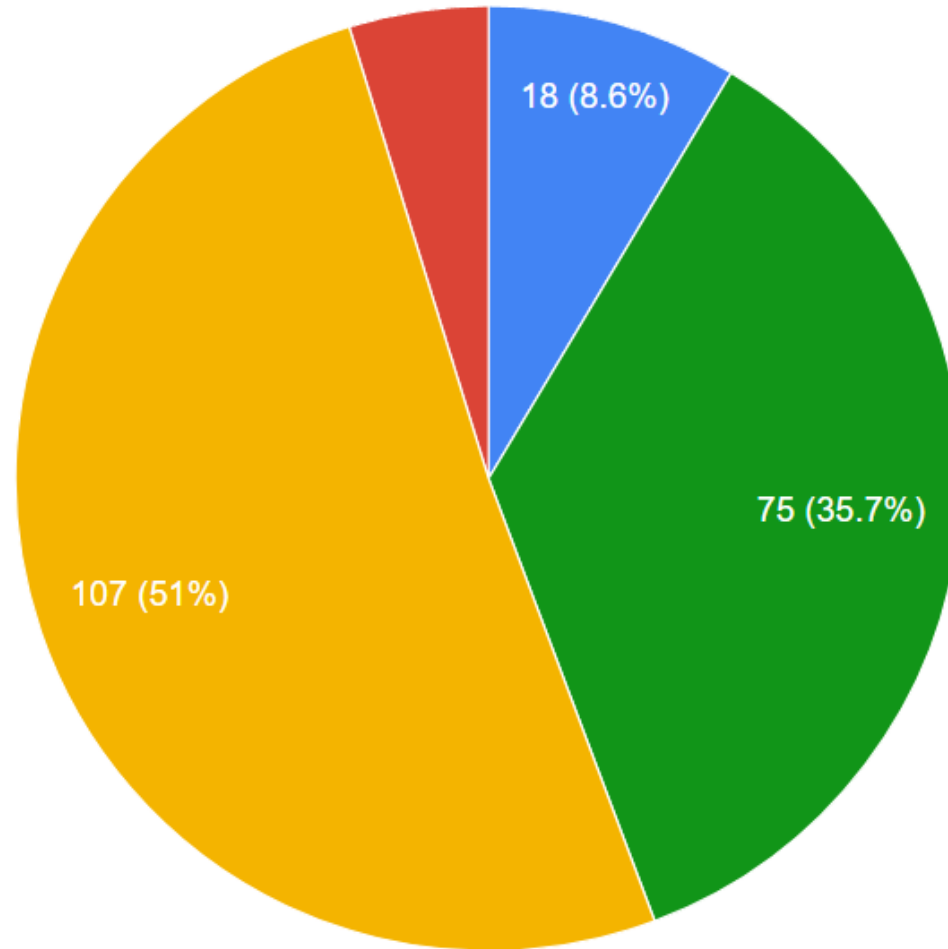

Діаграми успішності учнів Слов'янського педагогічного ліцею за рівнями (в цілому з алгебри та геометрії) за 2023-2024 н.р.

● високий ● достатній ● середній ● початковий

● високий ● достатній ● середній ● початковий

Діаграми успішності учнів Слов'янського педагогічного ліцею за рівнями (в цілому з української мови) за 2023-2024 н.р.

● високий ● достатній ● середній ● початковий

Діаграми успішності учнів Слов'янського педагогічного ліцею за рівнями (в цілому з історії України) за 2023-2024 н.р.