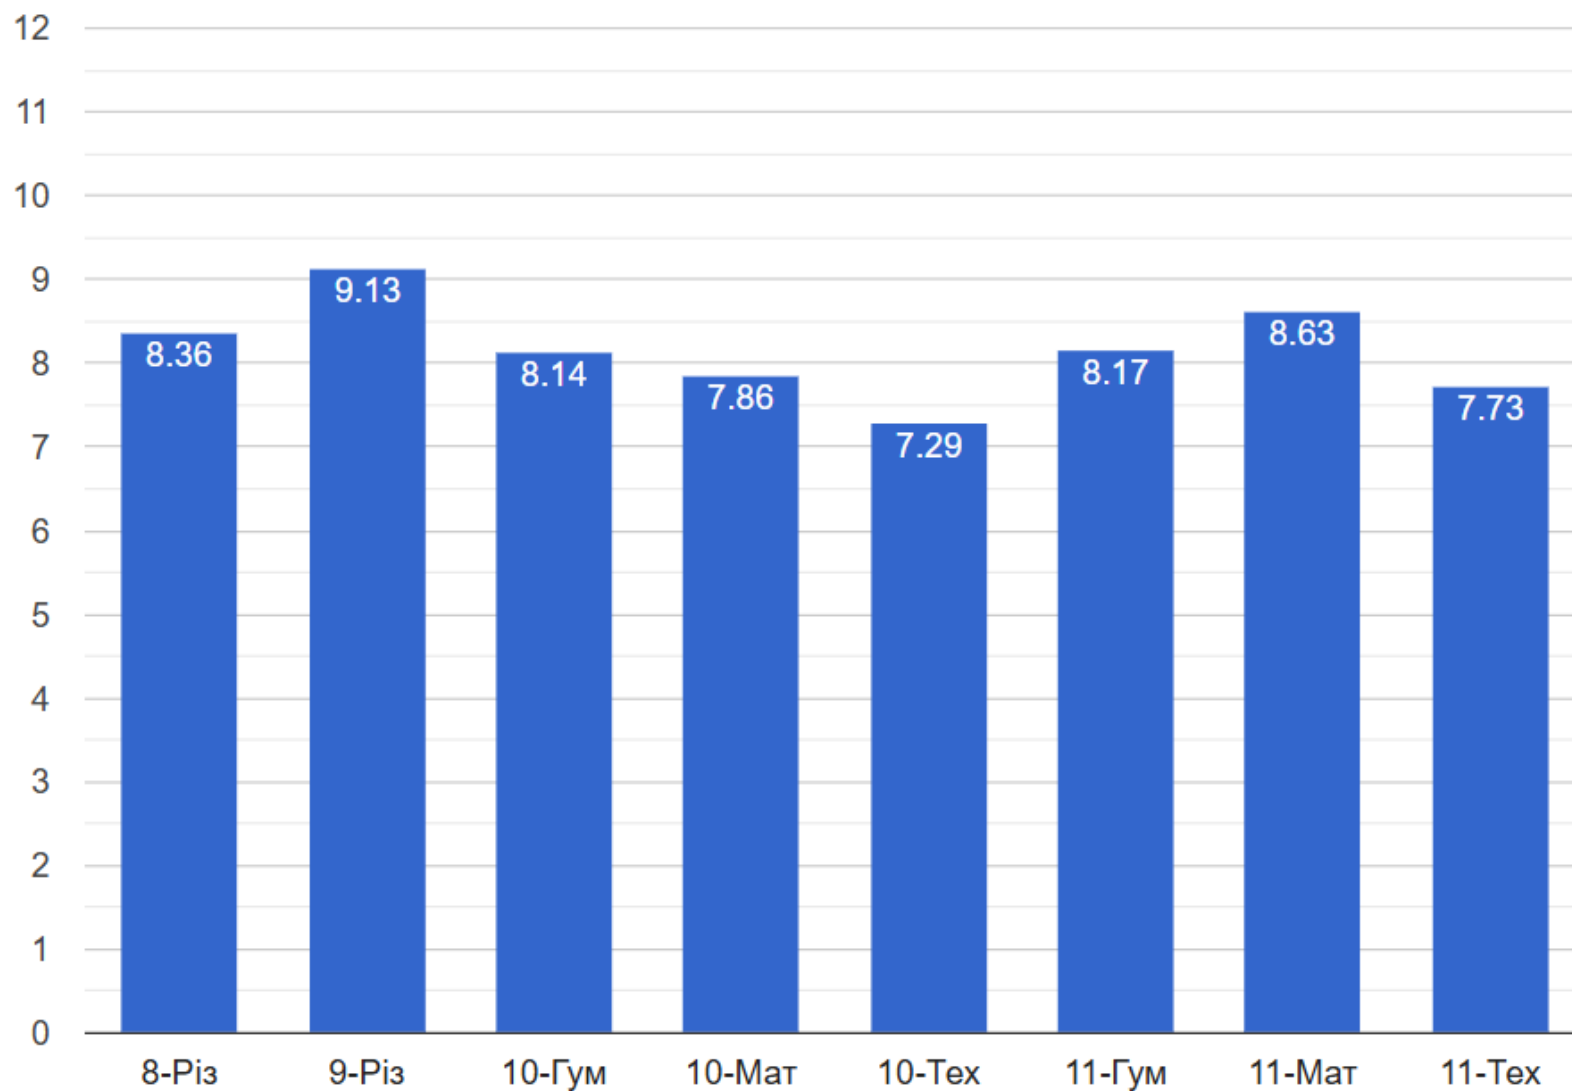

Діаграми успішності учнів Слов'янського педагогічного ліцею за рівнями (за ступенями) за 2023-2024 н.р.

Діаграми успішності учнів Слов'янського педагогічного ліцею за рівнями (в цілому) за 2023-2024 н.р.

Рейтинг успішності класів Слов'янського педагогічного ліцею за 2023-2024 н.р.

Рейтинг успішності учнів Слов'янського педагогічного ліцею за рівнями (в цілому з англійської мови) за 2023-2024 н.р.

● високий ● достатній ● середній ● початковий

Діаграми успішності учнів Слов'янського педагогічного ліцею за рівнями (в цілому з алгебри та геометрії) за 2023-2024 н.р.

● високий ● достатній ● середній ● початковий

● високий ● достатній ● середній ● початковий

Діаграми успішності учнів Слов'янського педагогічного ліцею за рівнями (в цілому з української мови) за 2023-2024 н.р.

● високий ● достатній ● середній ● початковий

Діаграми успішності учнів Слов'янського педагогічного ліцею за рівнями (в цілому з історії України) за 2023-2024 н.р.