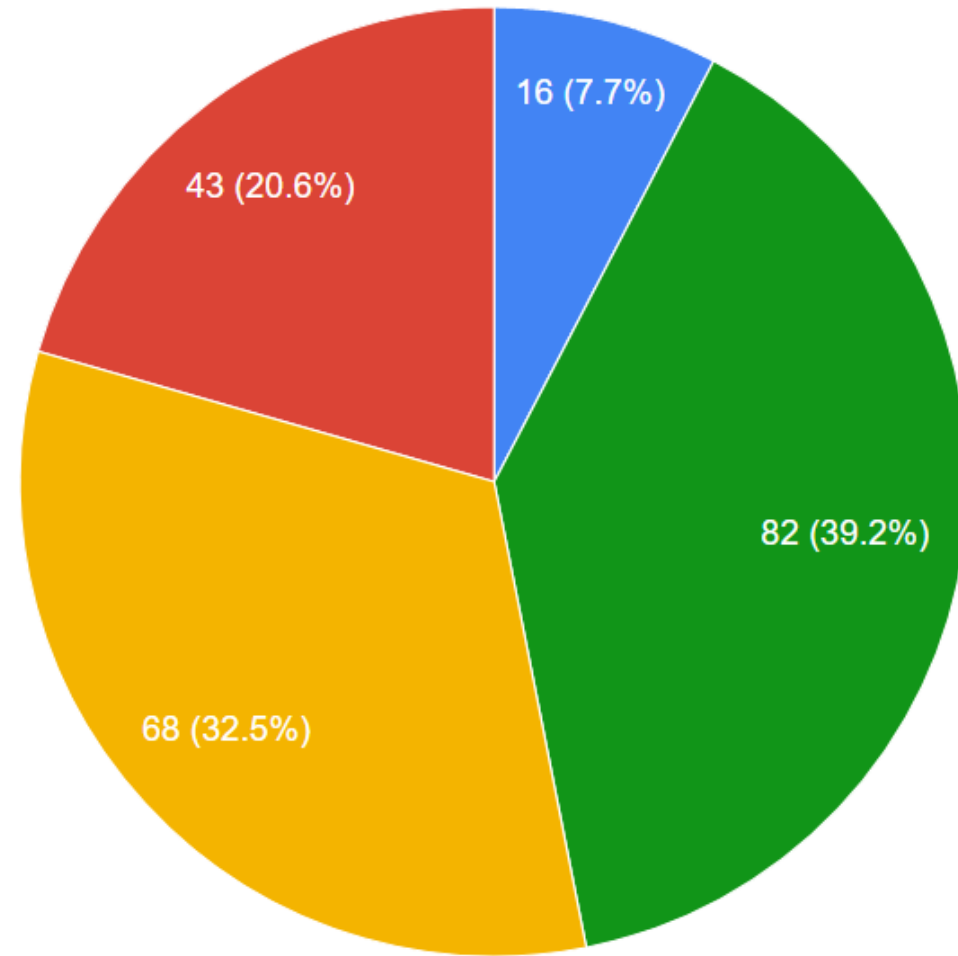

Діаграми успішності учнів Слов'янського педагогічного ліцею за рівнями (в цілому з алгебри та геометрії) за 2023-2024 н.р.

● високий ● достатній ● середній ● початковий

● високий ● достатній ● середній ● початковий

Діаграми успішності учнів Слов'янського педагогічного ліцею за рівнями (в цілому з української мови) за 2023-2024 н.р.

● високий ● достатній ● середній ● початковий

Діаграми успішності учнів Слов'янського педагогічного ліцею за рівнями (в цілому з історії України) за 2023-2024 н.р.