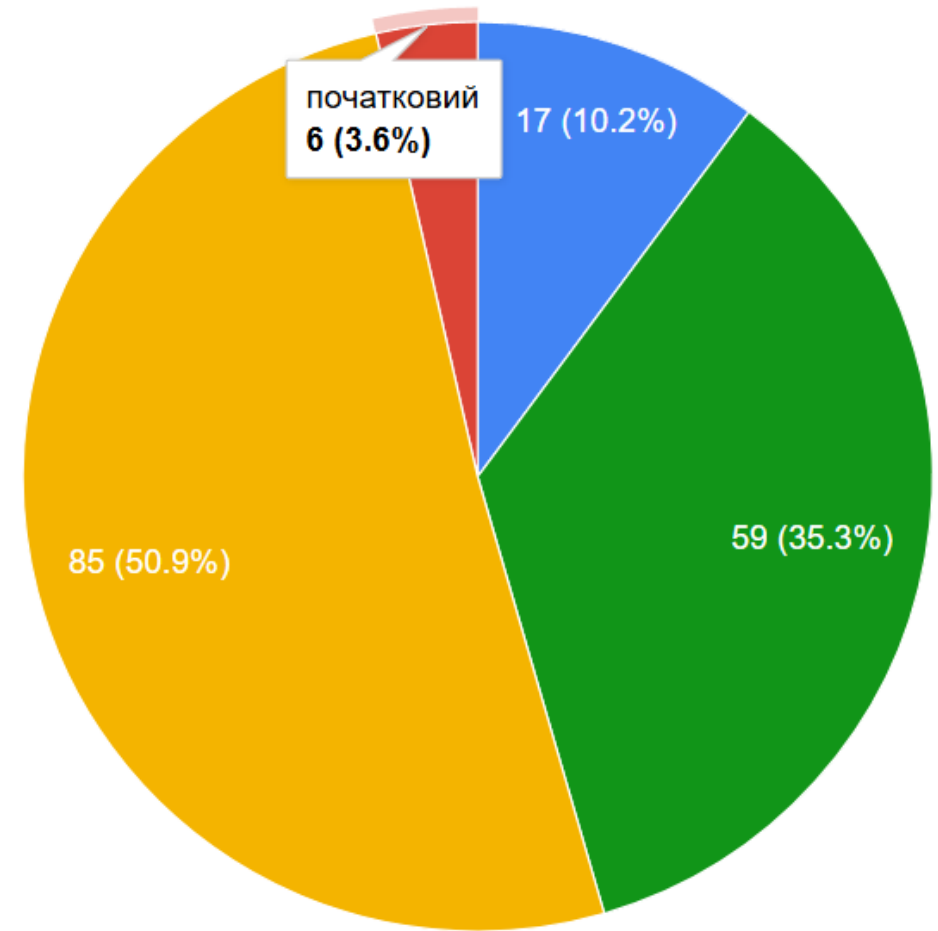

● високий ● достатній ● середній ● початковий

Рейтинг успішності класів Слов'янського педагогічного ліцею за 2024-2025 н.р.

Рейтинг успішності учнів Слов'янського педагогічного ліцею за рівнями (в цілому з англійської мови) за 2024-2025 н.р.

Діаграми успішності учнів Слов'янського педагогічного ліцею за рівнями (в цілому з алгебри та геометрії) за 2024-2025 н.р.

● високий ● достатній ● середній ● початковий

● високий ● достатній ● середній ● початковий