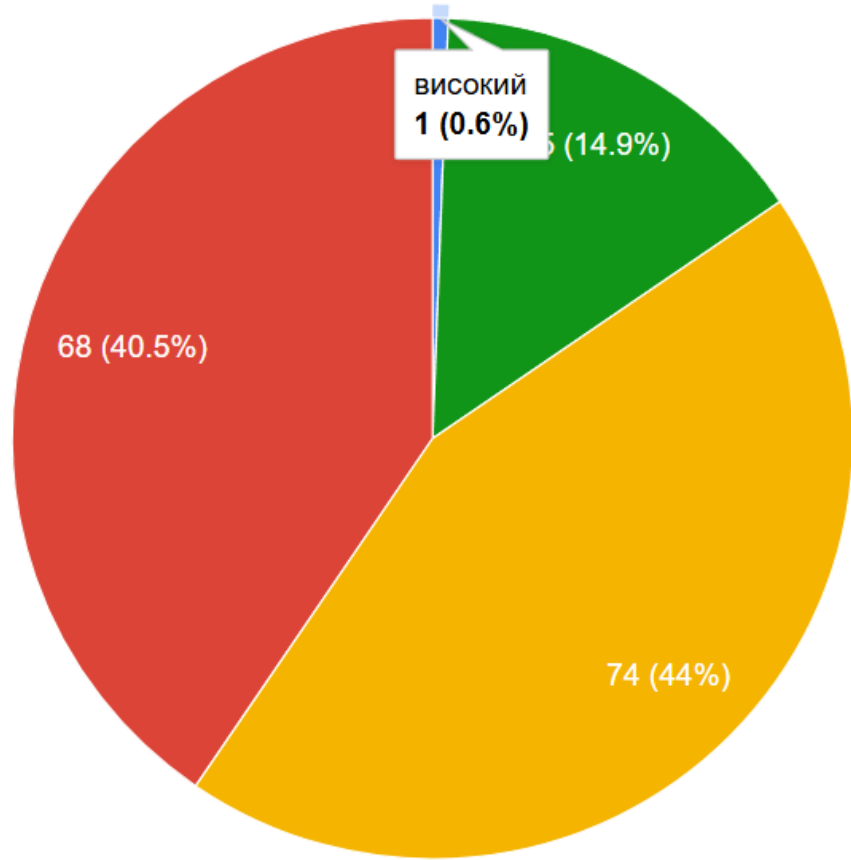

● високий ● достатній ● середній ● початковий

Рейтинг успішності класів Слов'янського педагогічного ліцею за 2024-2025 н.р.

Рейтинг успішності учнів Слов'янського педагогічного ліцею за рівнями (в цілому з англійської мови) за 2024-2025 н.р.

Діаграми успішності учнів Слов'янського педагогічного ліцею за рівнями (в цілому з алгебри та геометрії) за 2024-2025 н.р.

● високий ● достатній ● середній ● початковий

● високий ● достатній ● середній ● початковий