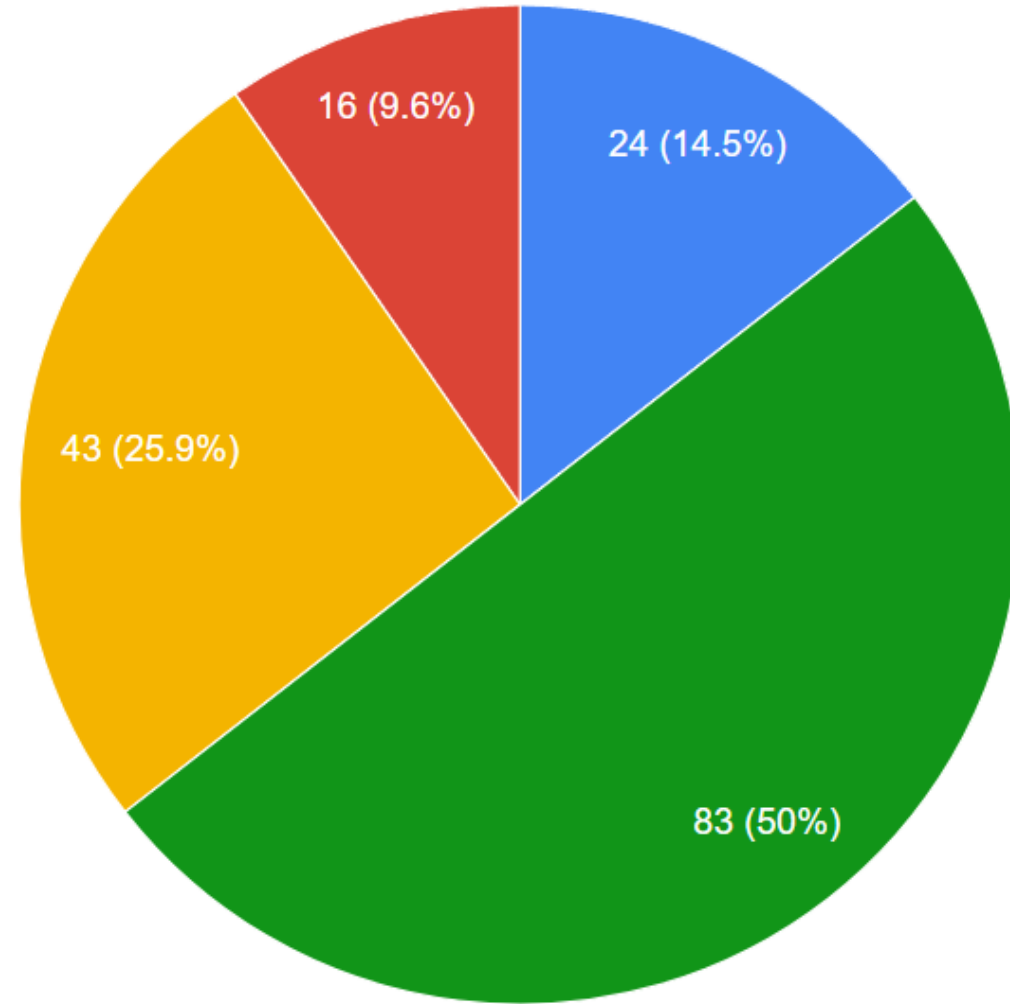

Діаграми успішності учнів Слов'янського педагогічного ліцею за рівнями (в цілому з алгебри та геометрії) за 2024-2025 н.р.

● високий ● достатній ● середній ● початковий

● високий ● достатній ● середній ● початковий

Діаграми успішності учнів Слов'янського педагогічного ліцею за рівнями (в цілому з української мови) за 2024-2025 н.р.

● високий ● достатній ● середній ● початковий

Діаграми успішності учнів Слов'янського педагогічного ліцею за рівнями (в цілому з історії України) за 2024-2025 н.р.