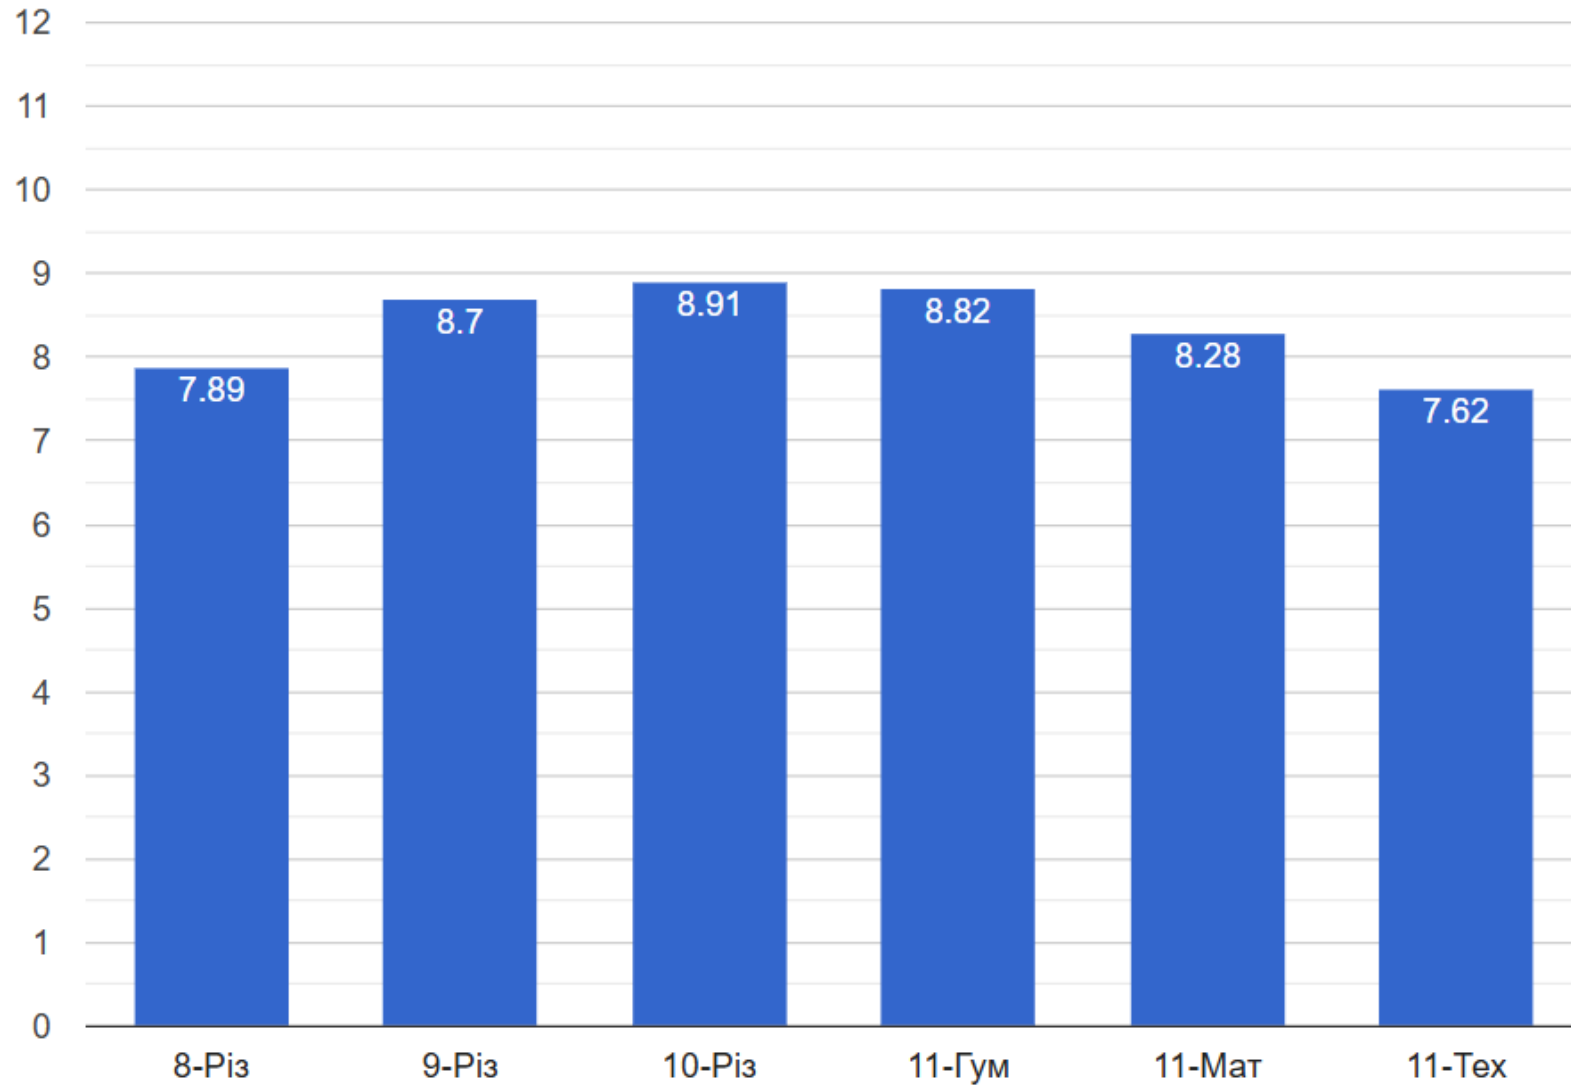

Діаграми успішності учнів Слов'янського педагогічного ліцею за рівнями (за ступенями) за 2024-2025 н.р.

Діаграми успішності учнів Слов'янського педагогічного ліцею за рівнями (в цілому) за 2024-2025 н.р.

● високий ● достатній ● середній ● початковий

Рейтинг успішності класів Слов'янського педагогічного ліцею за 2024-2025 н.р.

Рейтинг успішності учнів Слов'янського педагогічного ліцею за рівнями (в цілому з англійської мови) за 2024-2025 н.р.

Діаграми успішності учнів Слов'янського педагогічного ліцею за рівнями (в цілому з алгебри та геометрії) за 2024-2025 н.р.

● високий ● достатній ● середній ● початковий

● високий ● достатній ● середній ● початковий

Діаграми успішності учнів Слов'янського педагогічного ліцею за рівнями (в цілому з української мови) за 2024-2025 н.р.

● високий ● достатній ● середній ● початковий

Діаграми успішності учнів Слов'янського педагогічного ліцею за рівнями (в цілому з історії України) за 2024-2025 н.р.