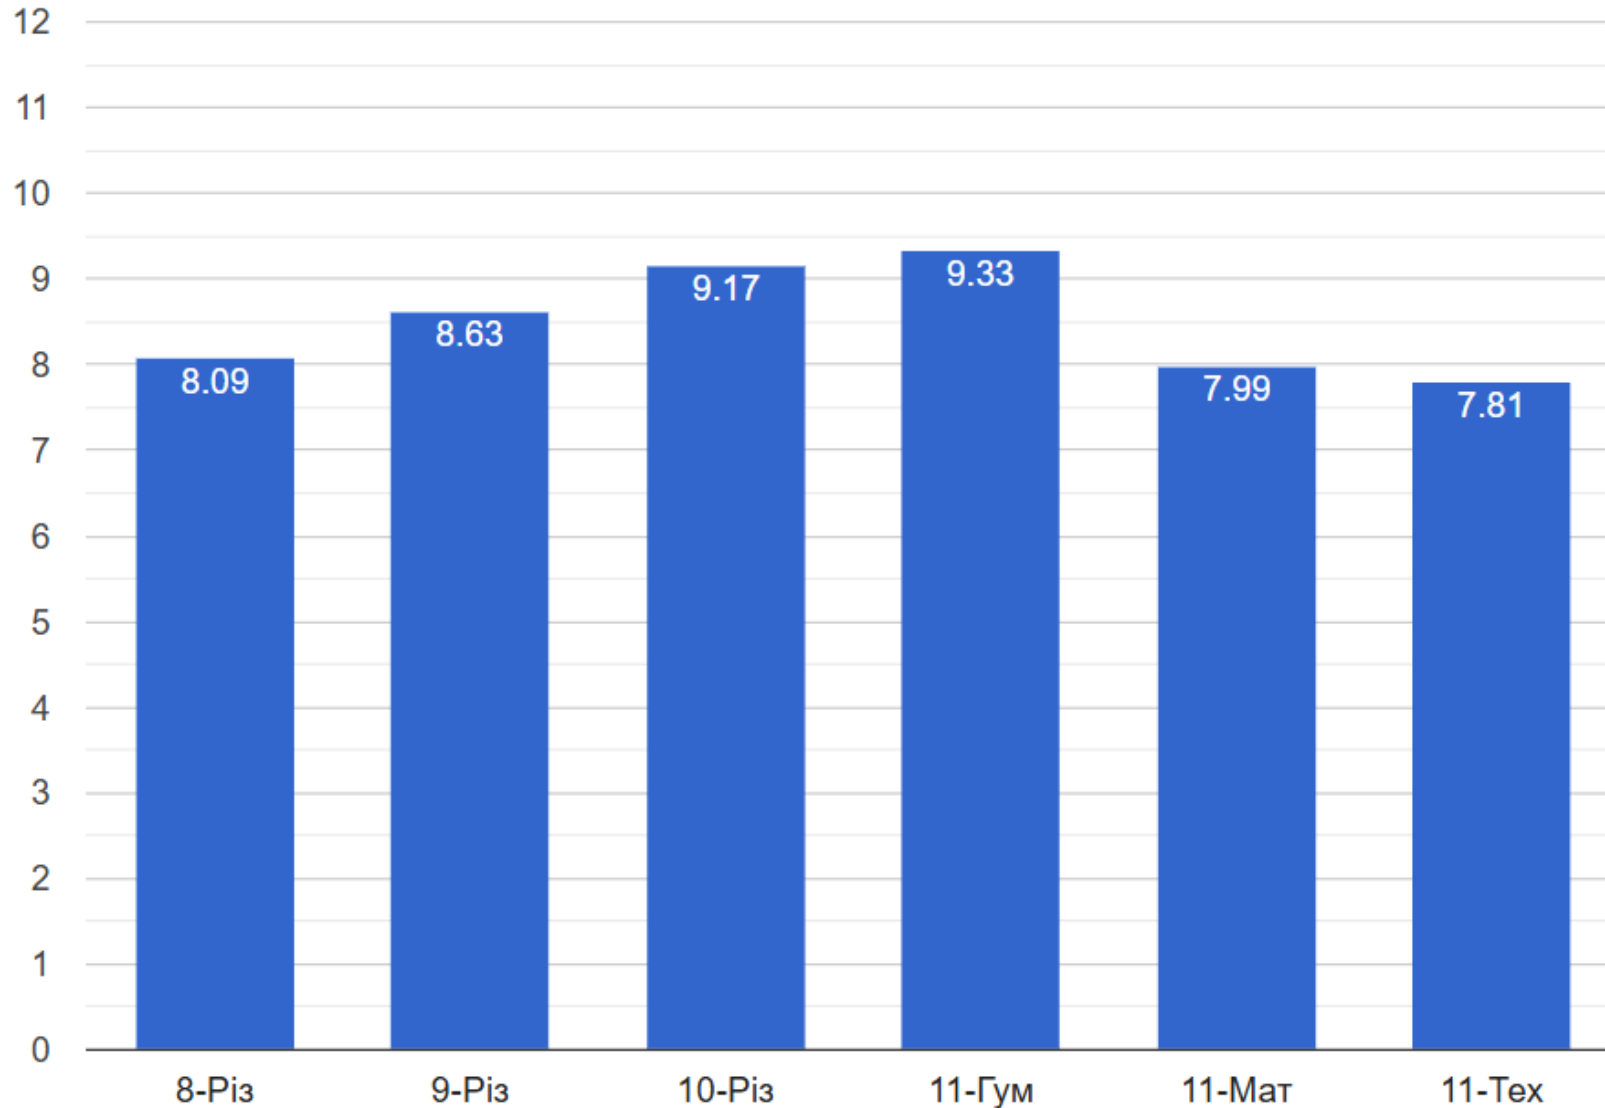

Діаграми успішності учнів Слов'янського педагогічного ліцею за рівнями (за ступенями) за 2024-2025 н.р.

Діаграми успішності учнів Слов'янського педагогічного ліцею за рівнями (в цілому) за 2024-2025 н.р.

● високий ● достатній ● середній ● початковий

Рейтинг успішності класів Слов'янського педагогічного ліцею за 2024-2025 н.р.

Рейтинг успішності учнів Слов'янського педагогічного ліцею за рівнями (в цілому з англійської мови) за 2024-2025 н.р.

Діаграми успішності учнів Слов'янського педагогічного ліцею за рівнями (в цілому з алгебри та геометрії) за 2024-2025 н.р.

● високий ● достатній ● середній ● початковий

● високий ● достатній ● середній ● початковий

Діаграми успішності учнів Слов'янського педагогічного ліцею за рівнями (в цілому з української мови) за 2024-2025 н.р.

● високий ● достатній ● середній ● початковий

Діаграми успішності учнів Слов'янського педагогічного ліцею за рівнями (в цілому з історії України) за 2024-2025 н.р.