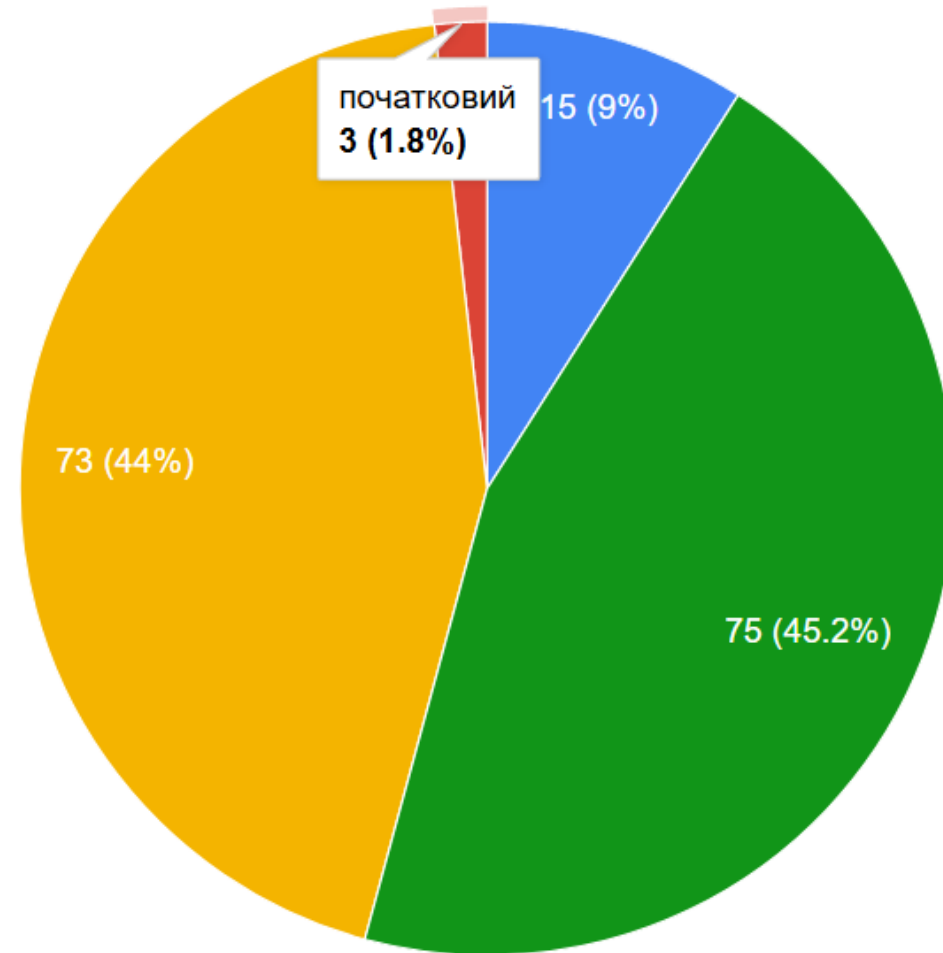

Діаграми успішності учнів Слов'янського педагогічного ліцею за рівнями (в цілому з алгебри та геометрії) за 2024-2025 н.р.

● високий ● достатній ● середній ● початковий

● високий ● достатній ● середній ● початковий

Діаграми успішності учнів Слов'янського педагогічного ліцею за рівнями (в цілому з української мови) за 2024-2025 н.р.

● високий ● достатній ● середній ● початковий

Діаграми успішності учнів Слов'янського педагогічного ліцею за рівнями (в цілому з історії України) за 2024-2025 н.р.