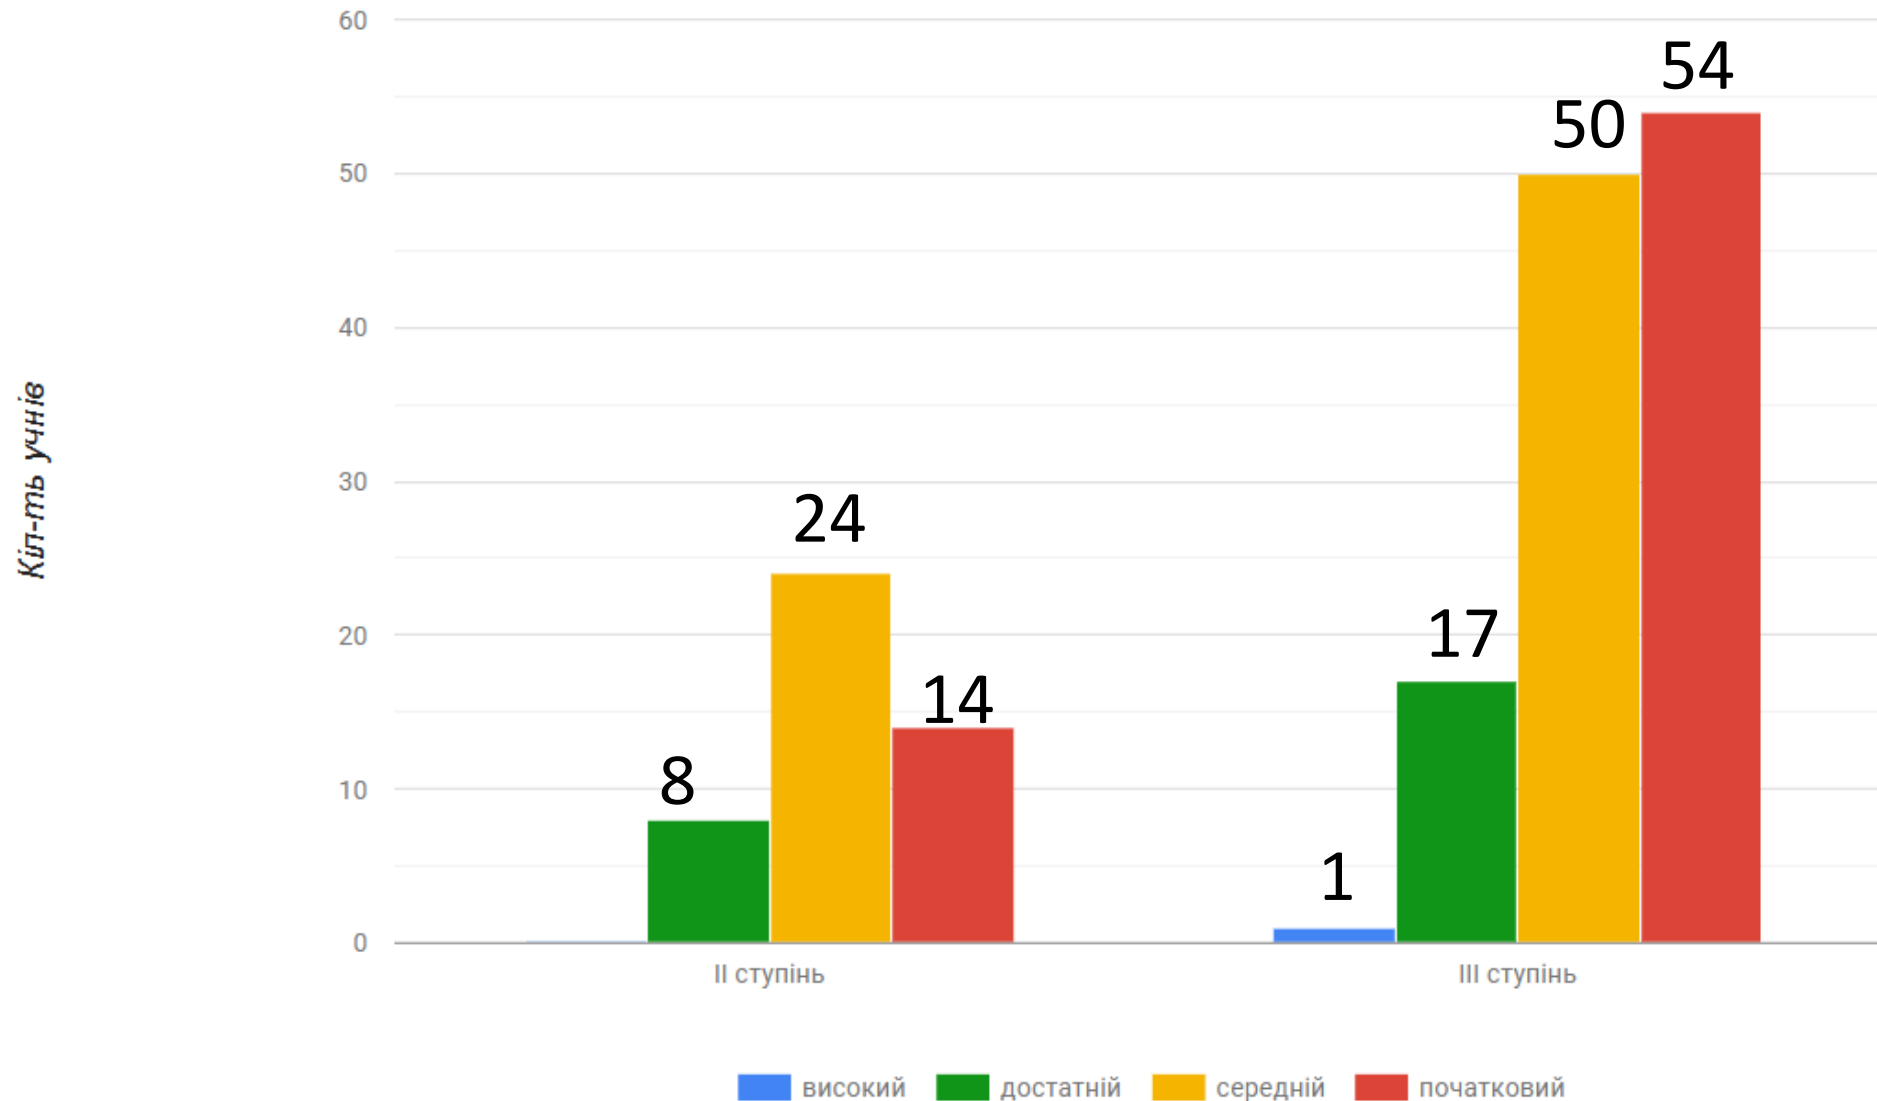

Діаграми успішності учнів Слов'янського педагогічного ліцею за рівнями (за ступенями) за 2024-2025 н.р.

Діаграми успішності учнів Слов'янського педагогічного ліцею за рівнями (в цілому) за 2024-2025 н.р.

● високий ● достатній ● середній ● початковий

Рейтинг успішності класів Слов'янського педагогічного ліцею за 2024-2025 н.р.

Рейтинг успішності учнів Слов'янського педагогічного ліцею за рівнями (в цілому з англійської мови) за 2024-2025 н.р.

Діаграми успішності учнів Слов'янського педагогічного ліцею за рівнями (в цілому з алгебри та геометрії) за 2024-2025 н.р.

● високий ● достатній ● середній ● початковий

● високий ● достатній ● середній ● початковий

Діаграми успішності учнів Слов'янського педагогічного ліцею за рівнями (в цілому з української мови) за 2024-2025 н.р.

● високий ● достатній ● середній ● початковий

Діаграми успішності учнів Слов'янського педагогічного ліцею за рівнями (в цілому з історії України) за 2024-2025 н.р.