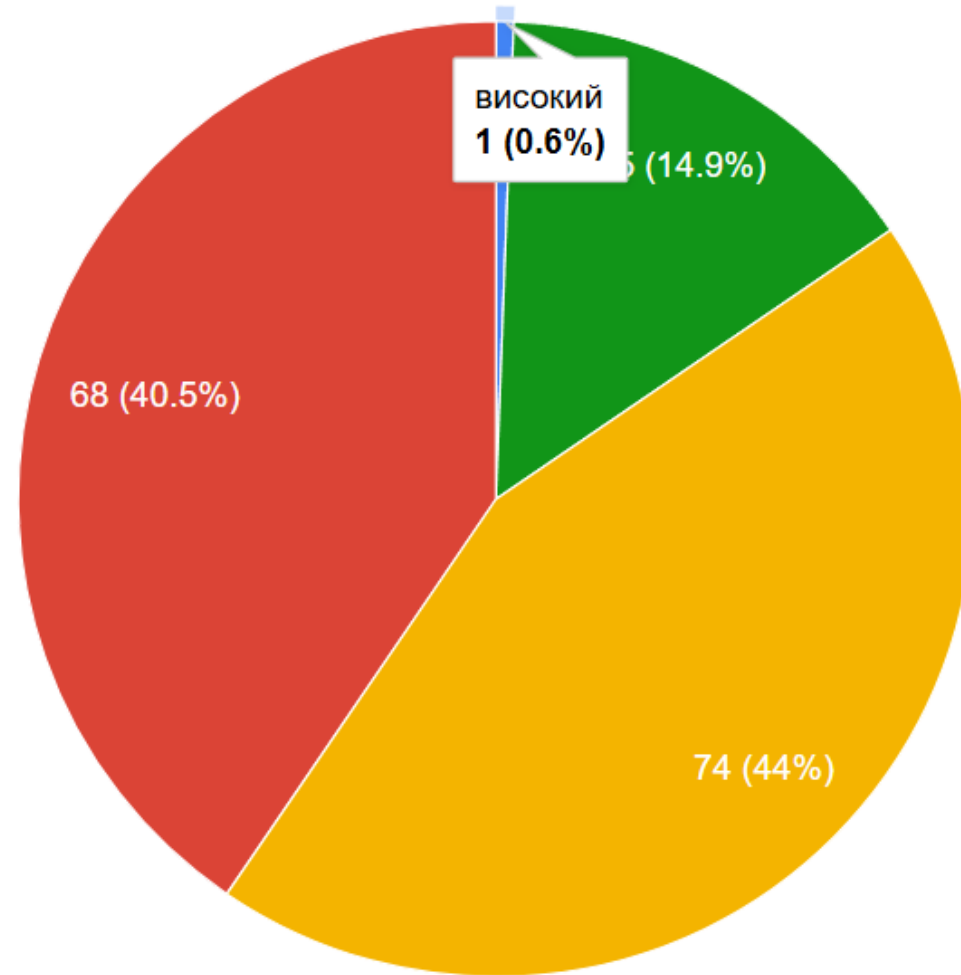

Діаграми успішності учнів Слов'янського педагогічного ліцею за рівнями (за ступенями) за 2024-2025 н.р.

Діаграми успішності учнів Слов'янського педагогічного ліцею за рівнями (в цілому) за 2024-2025 н.р.

● високий ● достатній ● середній ● початковий

Рейтинг успішності класів Слов'янського педагогічного ліцею за 2024-2025 н.р.

Рейтинг успішності учнів Слов'янського педагогічного ліцею за рівнями (в цілому з англійської мови) за 2024-2025 н.р.