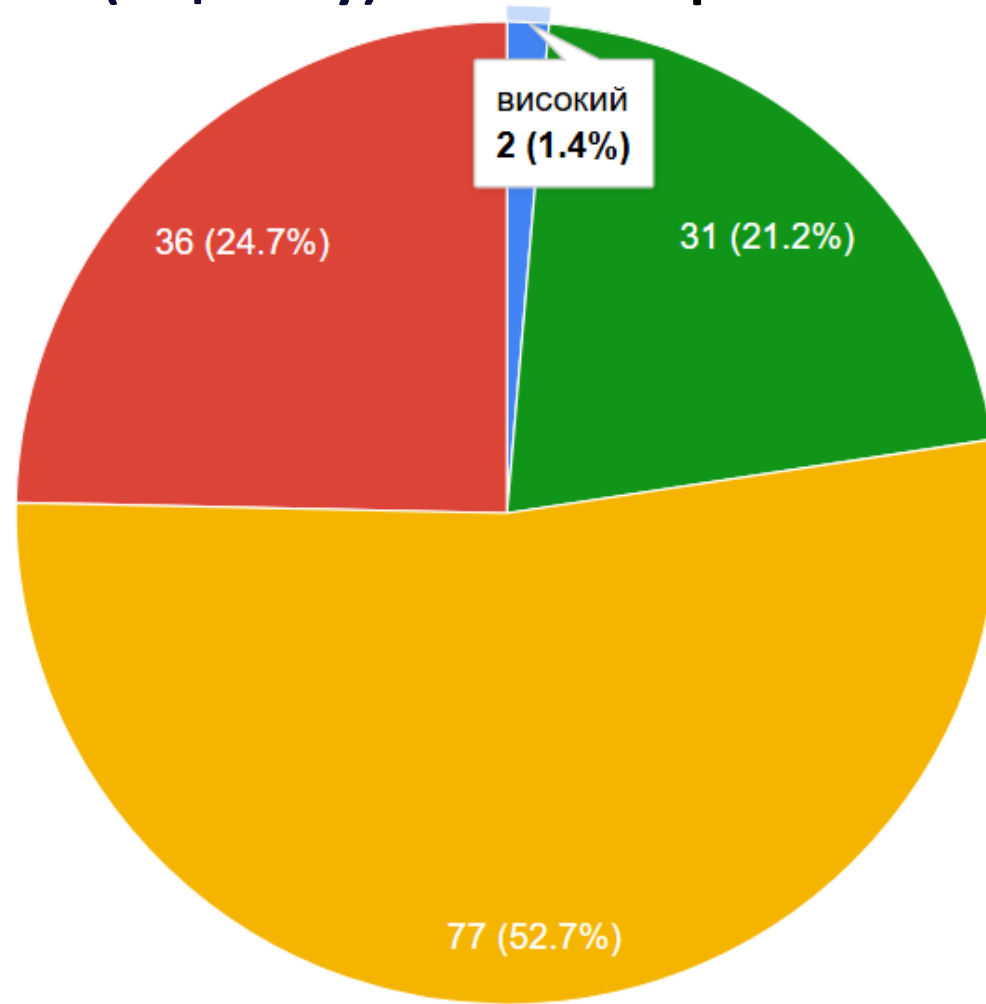

## Діаграми успішності учнів Слов'янського педагогічного ліцею за рівнями (за ступенями) за I семестр 2025-2026 н.р.

# Діаграми успішності учнів Слов'янського педагогічного ліцею за рівнями (в цілому) за I семестр 2025-2026 н.р.

● високий ● достатній ● середній ● початковий