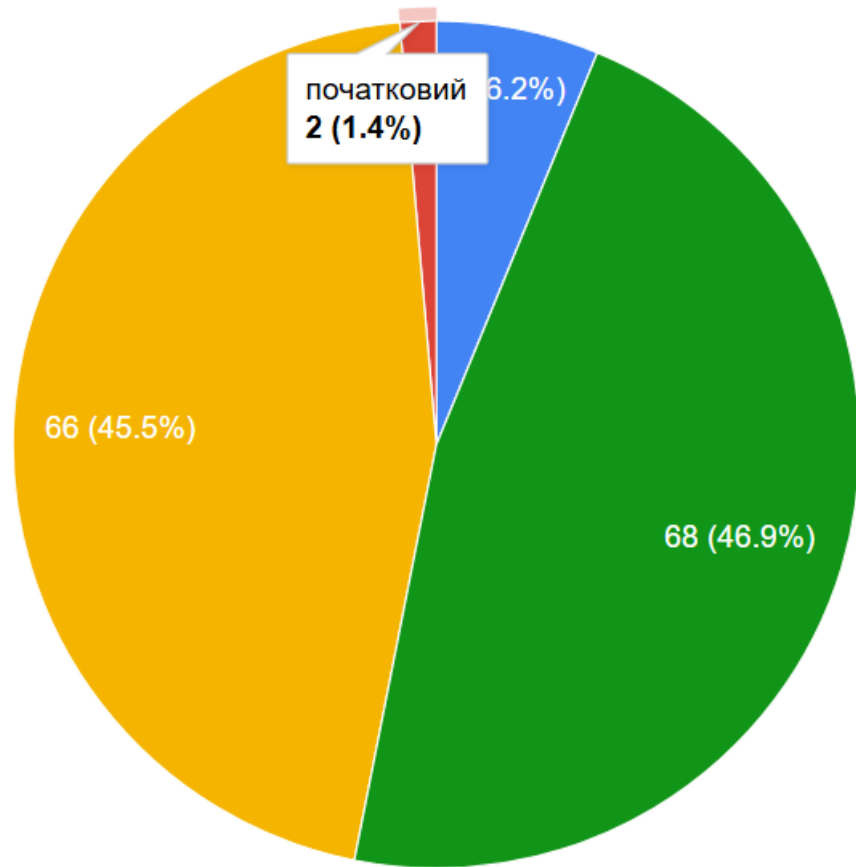

Діаграми успішності учнів Слов'янського педагогічного ліцею за рівнями (в цілому з алгебри та геометрії) за I семестр 2025-2026 н.р.

● високий ● достатній ● середній ● початковий