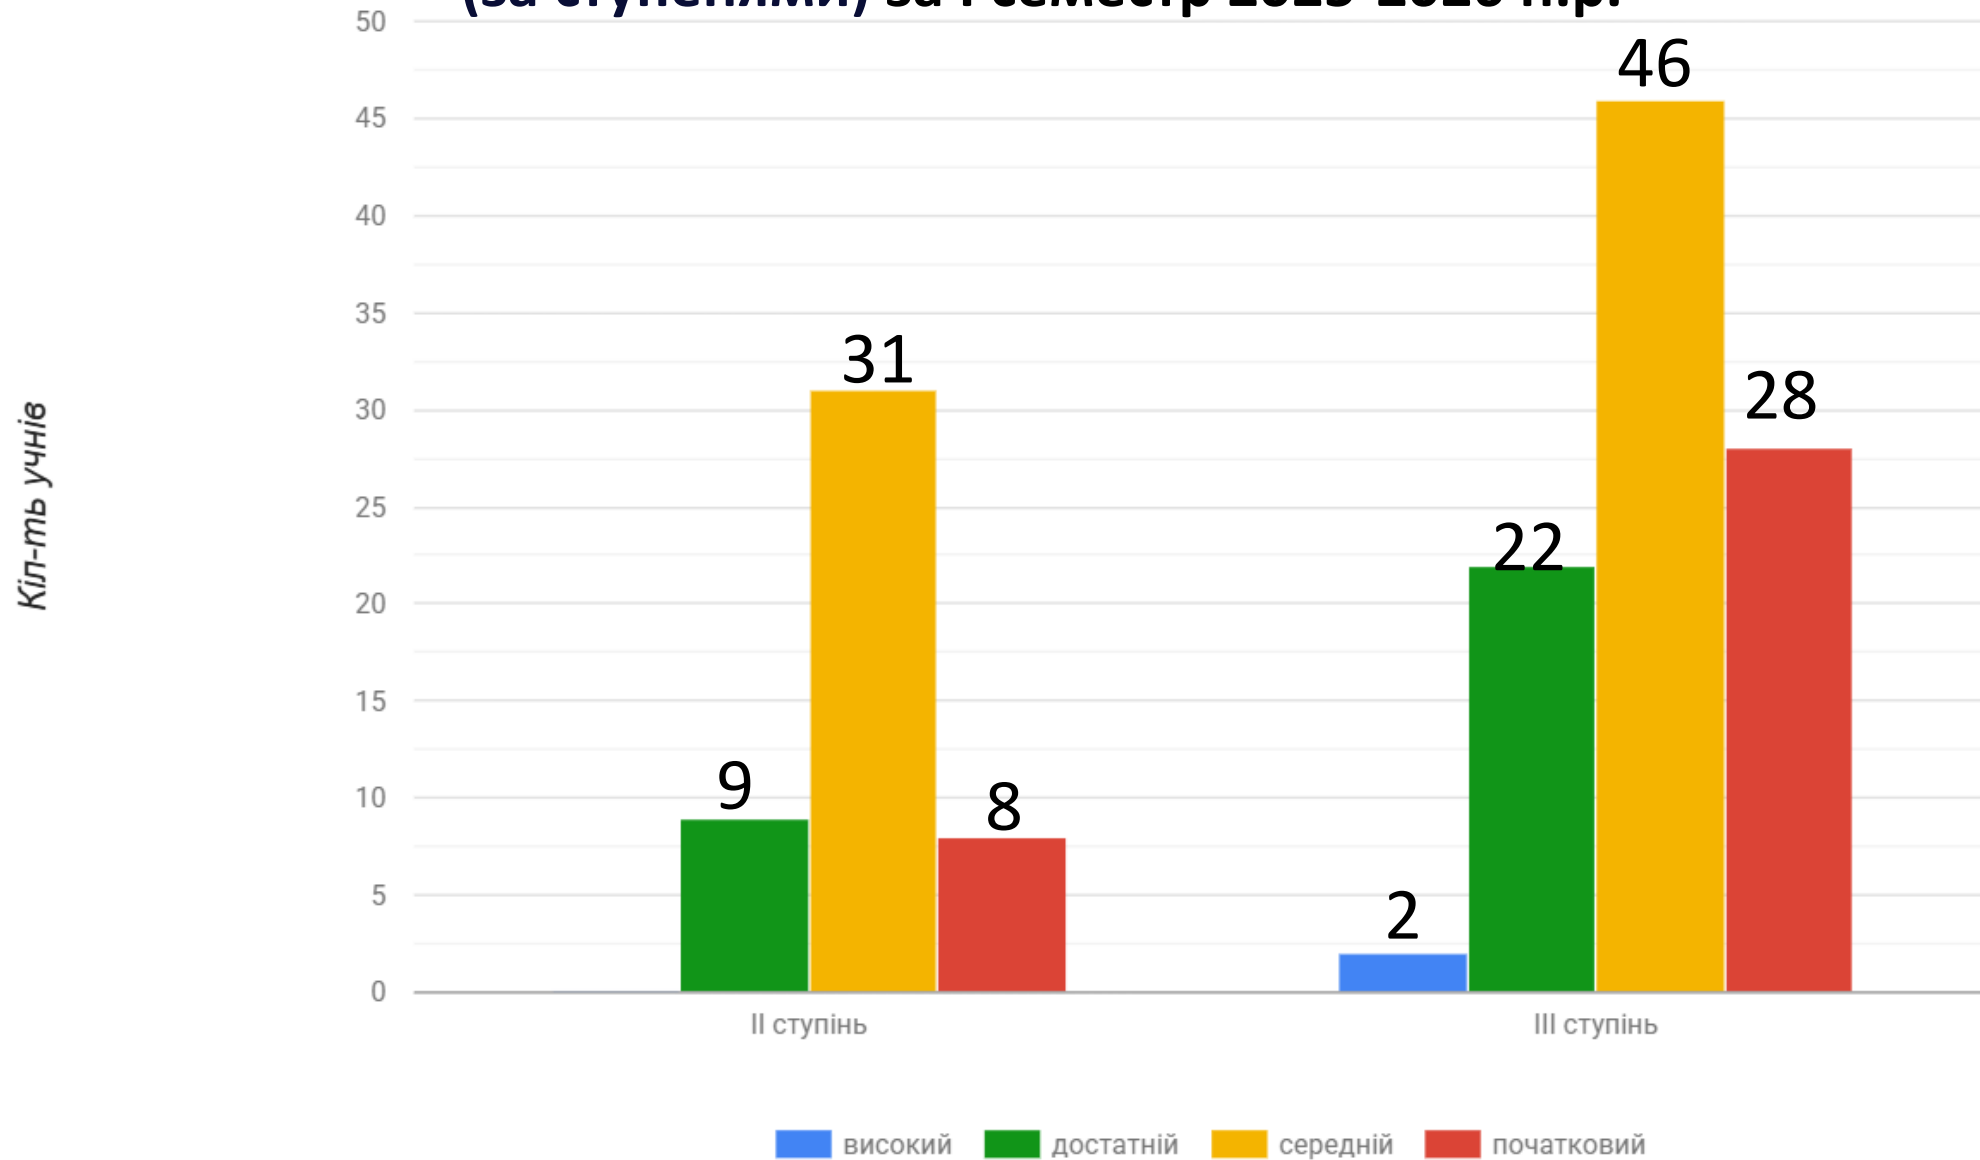

## Діаграми успішності учнів Слов'янського педагогічного ліцею за рівнями (за ступенями) за I семестр 2025-2026 н.р.

# Діаграми успішності учнів Слов'янського педагогічного ліцею за рівнями (в цілому) за I семестр 2025-2026 н.р.

● високий ● достатній ● середній ● початковий