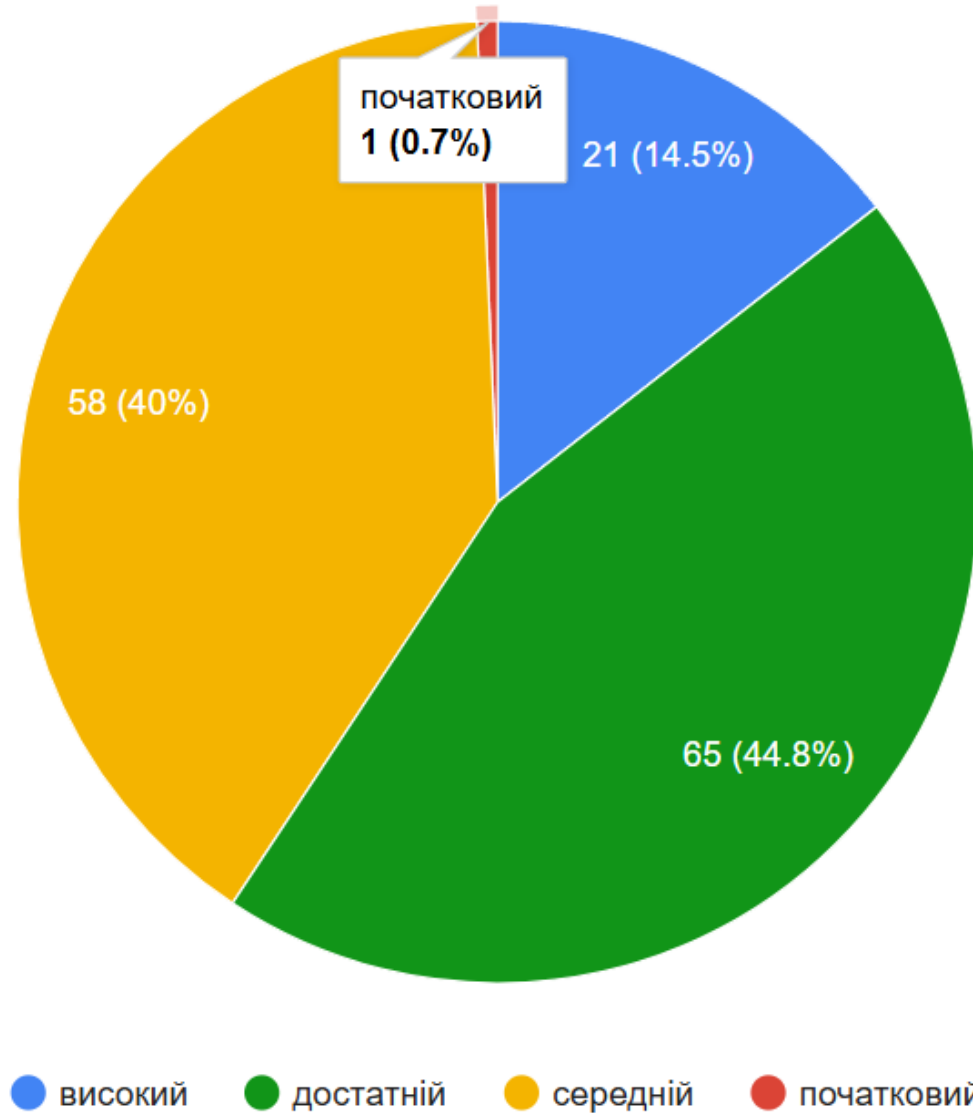

# Діаграми успішності учнів Слов'янського педагогічного ліцею за рівнями (в цілому з алгебри та геометрії) за I семестр 2025-2026 н.р.

● високий ● достатній ● середній ● початковий

● високий ● достатній ● середній

## Діаграми успішності учнів Слов'янського педагогічного ліцею за рівнями (в цілому з української мови) за I семестр 2025-2026 н.р.

**Діаграми успішності учнів Слов'янського педагогічного ліцею за рівнями  
(в цілому з історії України) за I семестр 2025-2026 н.р.**