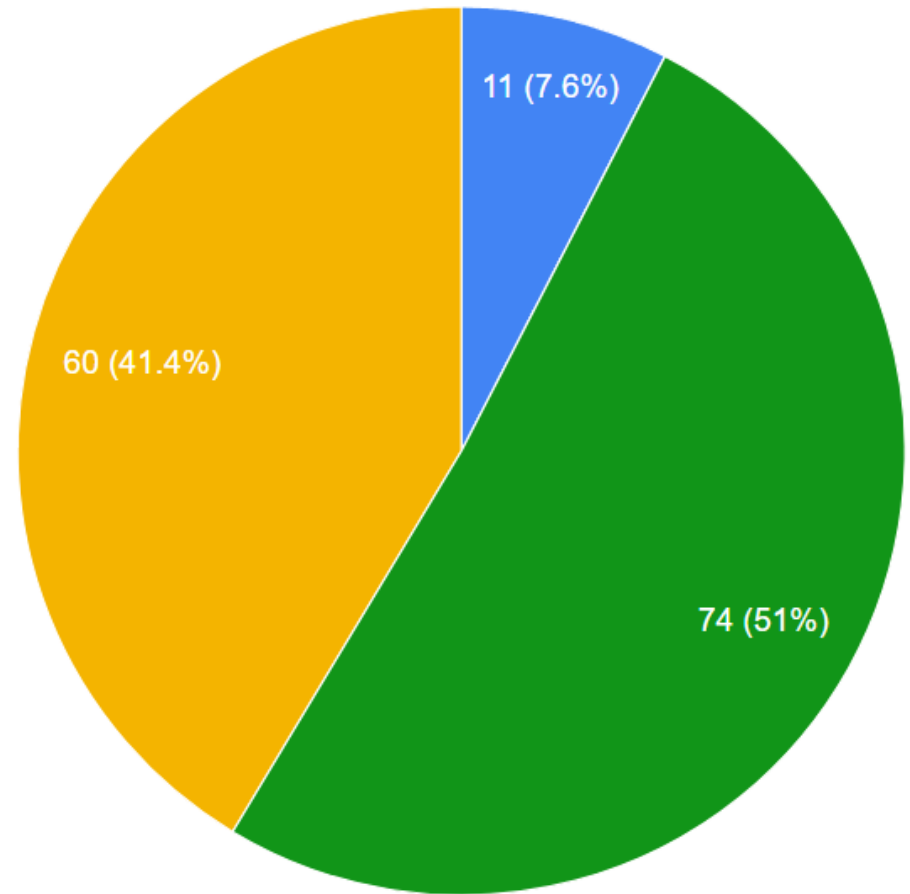

● високий ● достатній ● середній