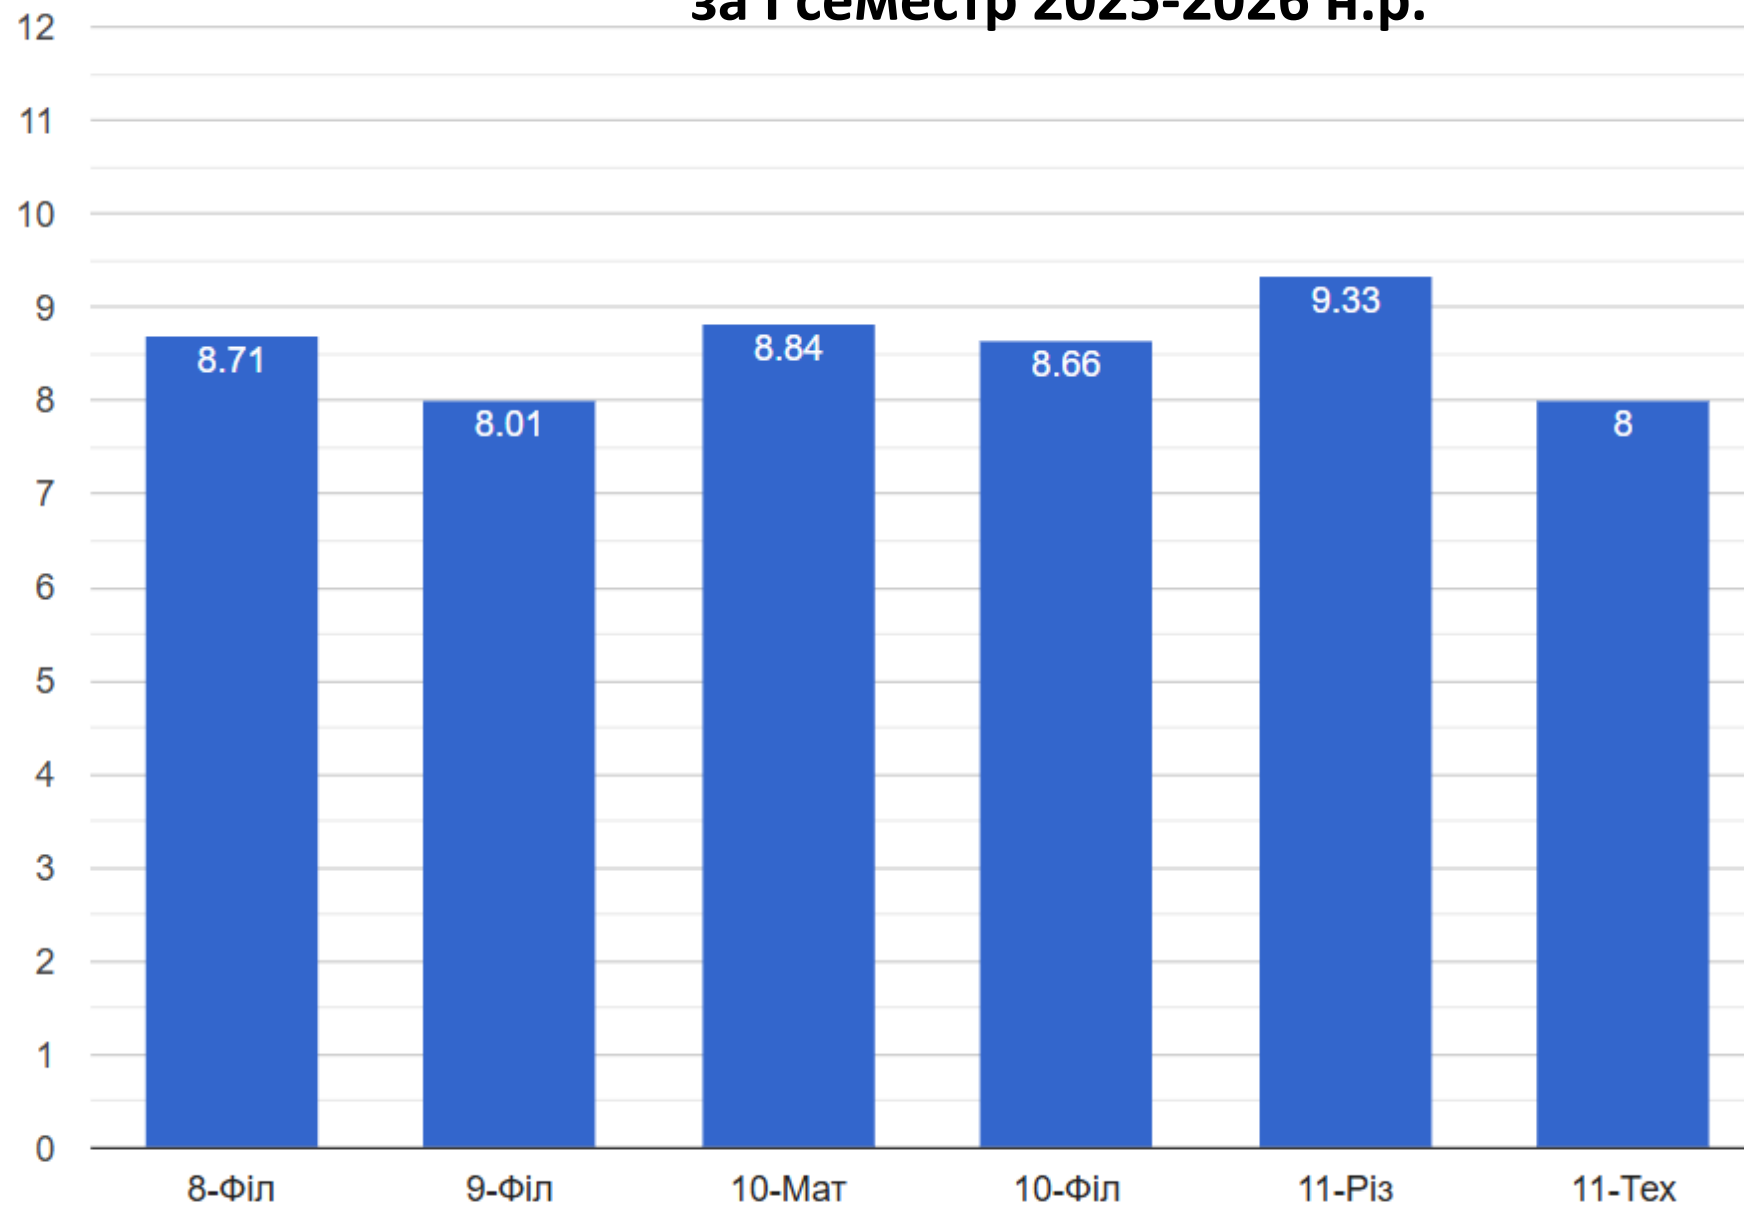

Рейтинг успішності класів Слов'янського педагогічного ліцею за I семестр 2025-2026 н.р.